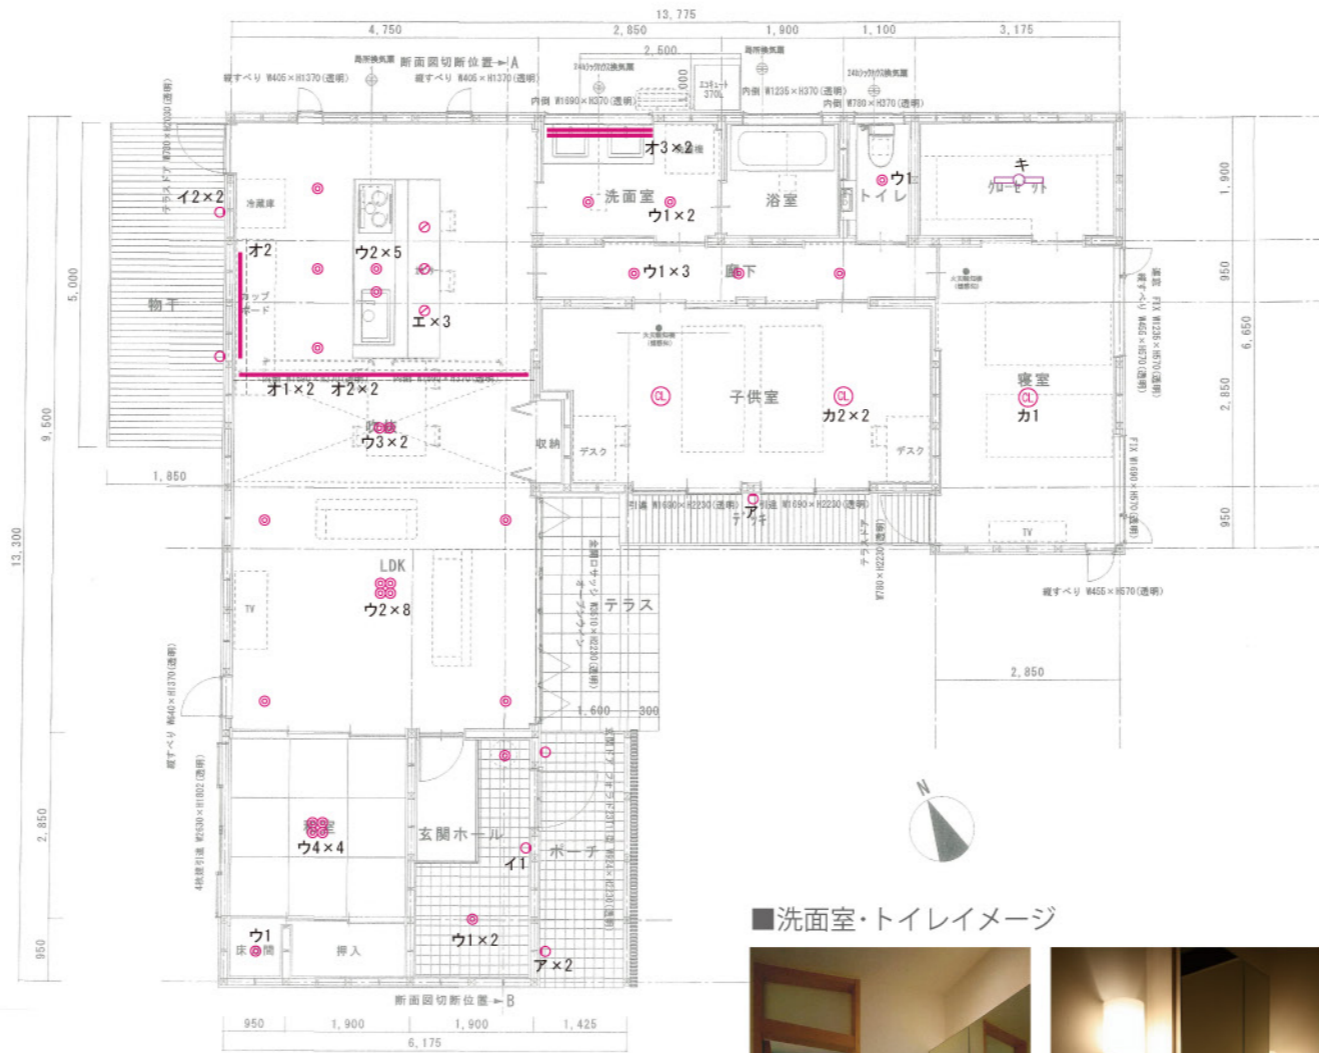

■リビングイメージ

■キッチン・キッチンカウンターイメージ

■間接照明ライティングイメージ

LED 間接照明

LED ダウンライト

■キッチン収納・間接照明イメージ

■和室イメージ

■LDK ペンダントライト

■玄関イメージ

■ポーチ 人感センサー付 BR

■洗面室・トイレイメージ

■洗面室 BR

■トイレ BR