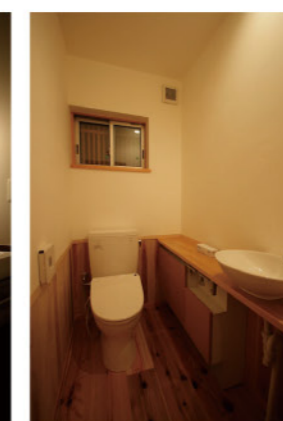

■リビングイメージ

■キッチン・キッチンカウンターイメージ

■間接照明ライティングイメージ

LED 間接照明

LED ダウンライト

■キッチン収納・間接照明イメージ

■和室イメージ

■LDK ペンダントライト

■玄関イメージ

■ポーチ 人感センサー付 BR

■洗面室・トイレイメージ

■洗面室 BR

■トイレ BR