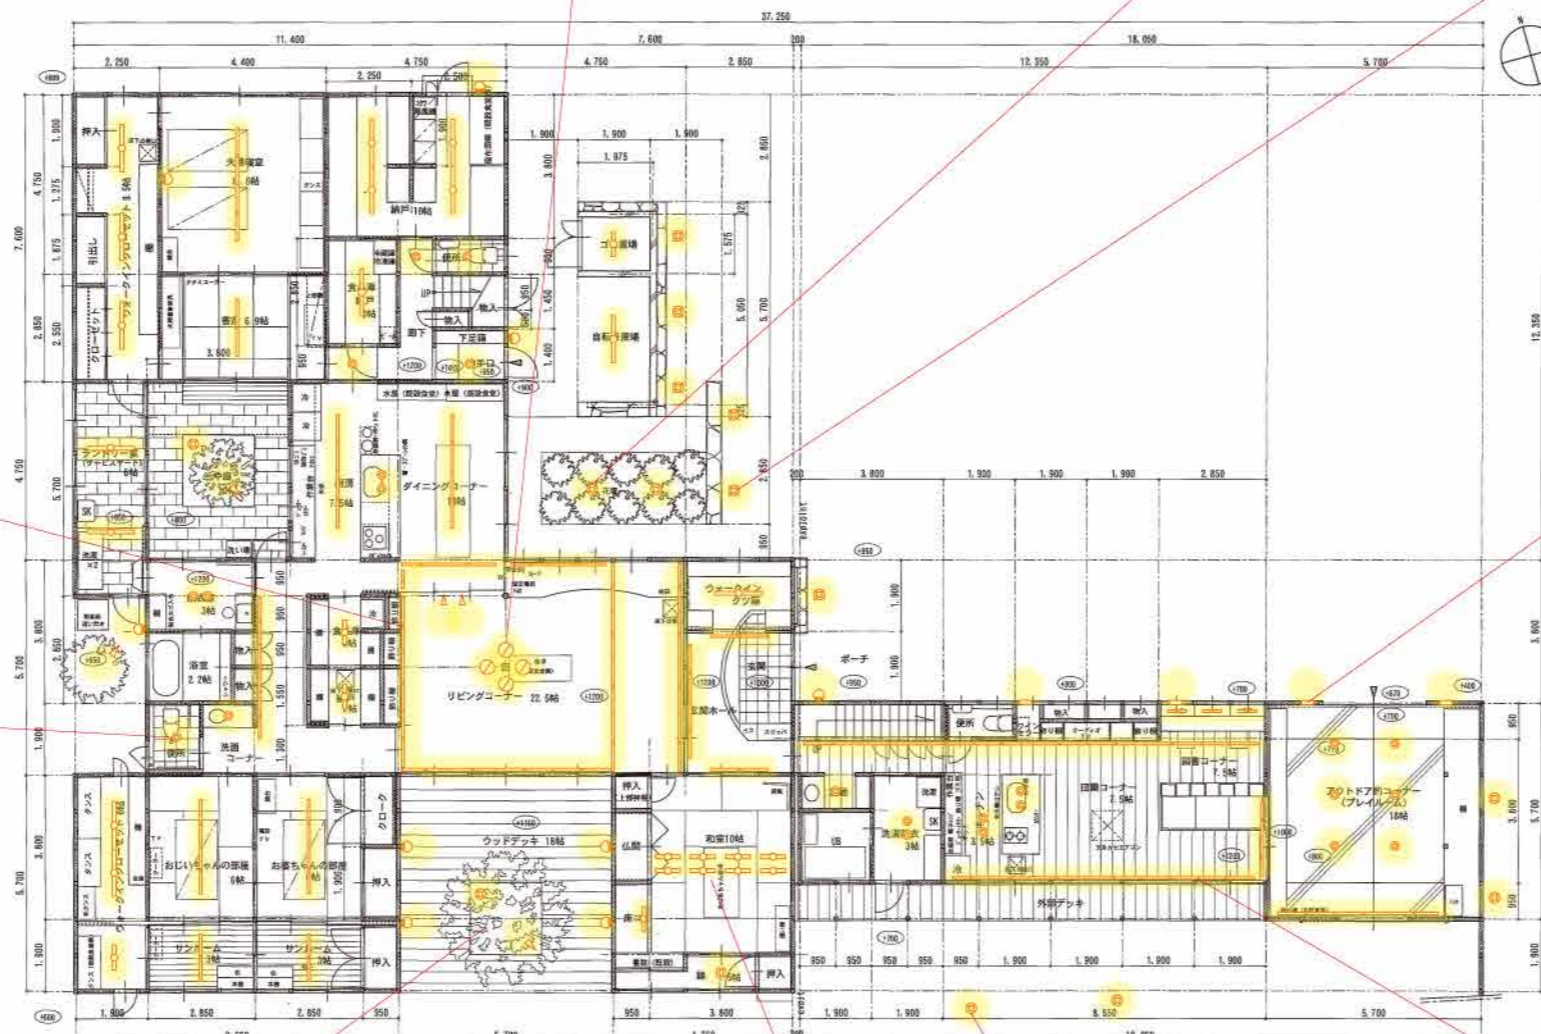

■ダイニングコーナー スリット照明イメージ

■柱廻り照明イメージ A案

■柱廻り照明イメージ B案

■LED庭園灯イメージ

■LEDパノードライトイメージ

■リビングコーナー スリット照明イメージ

LEDダウンライト

LEDシームレスライン

■植栽ライトアップイメージ

LEDスポットライト

■和室光天井イメージ

■LED庭園灯イメージ

LEDパノードライト
Φ100

LEDフットライト

■LEDフットライトイメージ

■団欒コーナー スリット照明イメージ

house presentation
apartment house
shop & institution