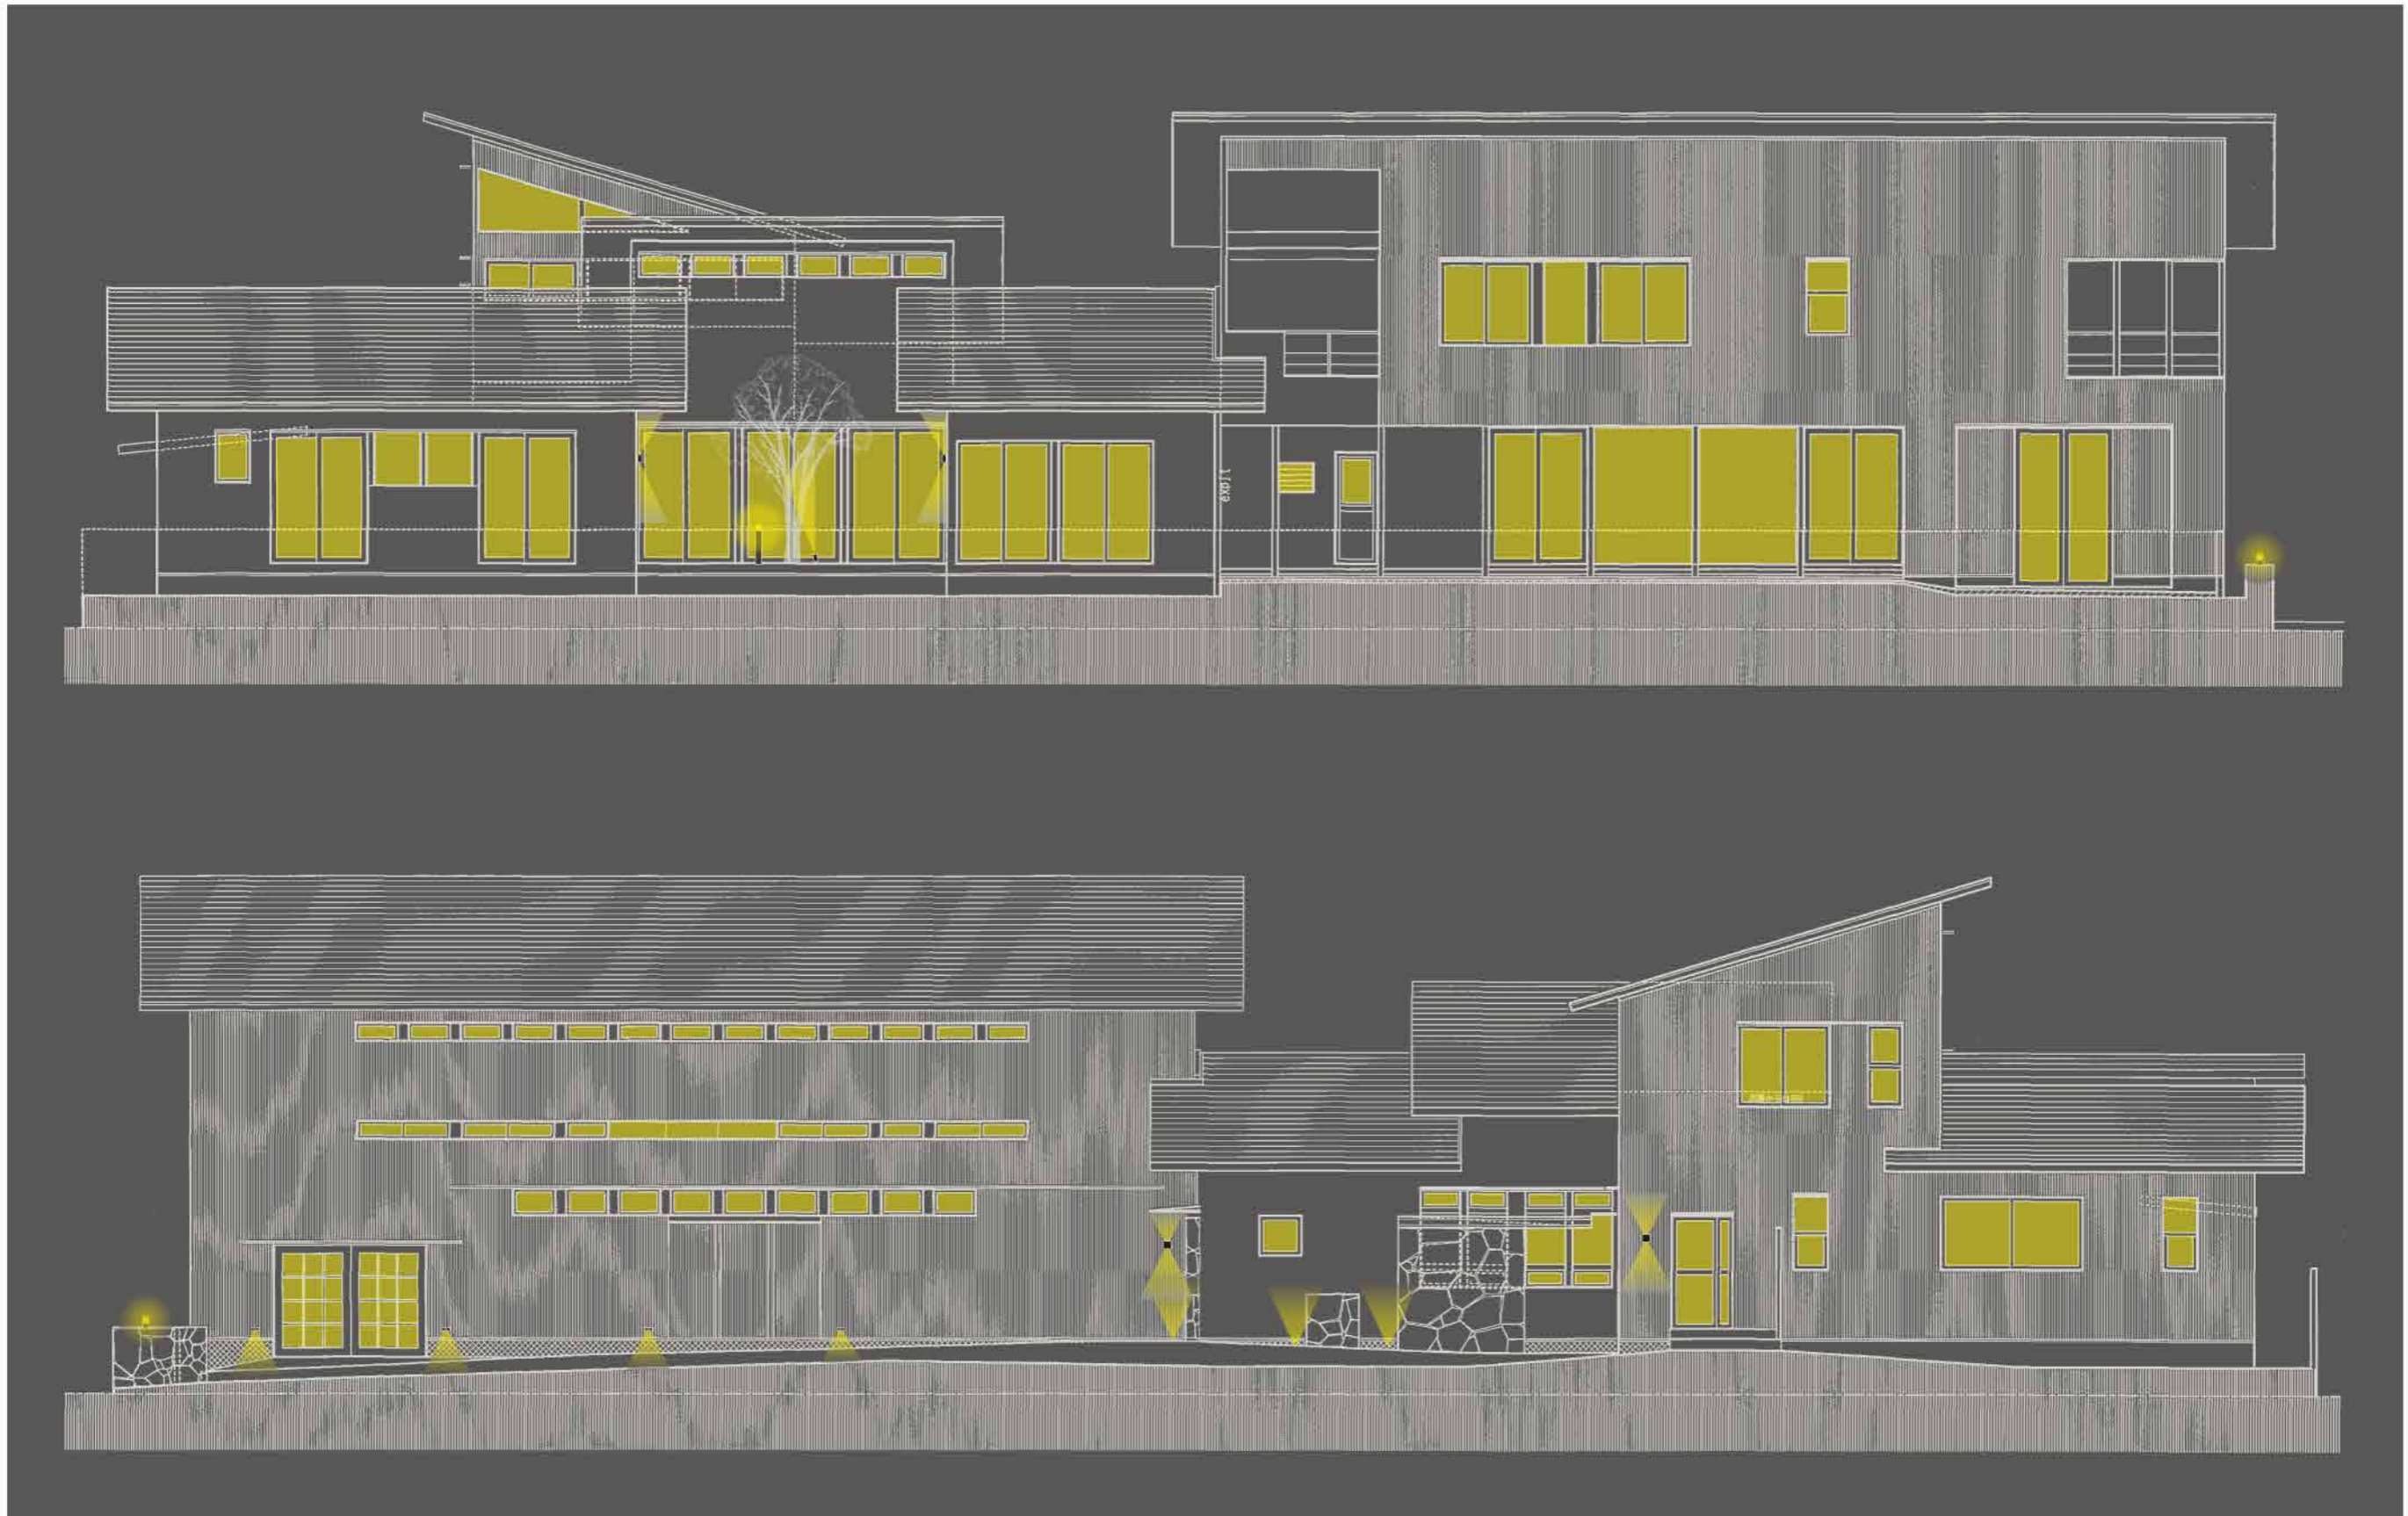

■ダイニングコーナー スリット照明イメージ

■柱廻り照明イメージ A案

■柱廻り照明イメージ B案

■LED庭園灯イメージ

■LEDパノードライトイメージ

■リビングコーナー スリット照明イメージ

LEDダウンライト

LEDシームレスライン

■植栽ライトアップイメージ

LEDスポットライト

■和室光天井イメージ

■LED庭園灯イメージ

LEDパノードライト
Φ100

LEDフットライト

■LEDフットライトイメージ

■団欒コーナー スリット照明イメージ

house presentation
apartment house
shop & institution