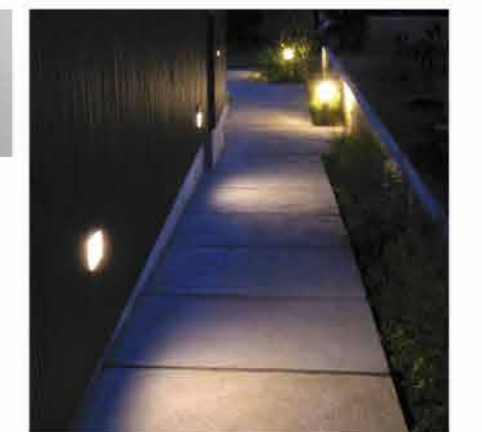

■ダイニングコーナー スリット照明イメージ

■柱廻り照明イメージ A案

■柱廻り照明イメージ B案

■LED庭園灯イメージ

■LEDパノードライトイメージ

■リビングコーナー スリット照明イメージ

LEDダウンライト

LEDシームレスライン

■植栽ライトアップイメージ

LEDスポットライト

■和室光天井イメージ

■LED庭園灯イメージ

LEDパノードライト
Φ100

LEDフットライト

■LEDフットライトイメージ

■団欒コーナー スリット照明イメージ