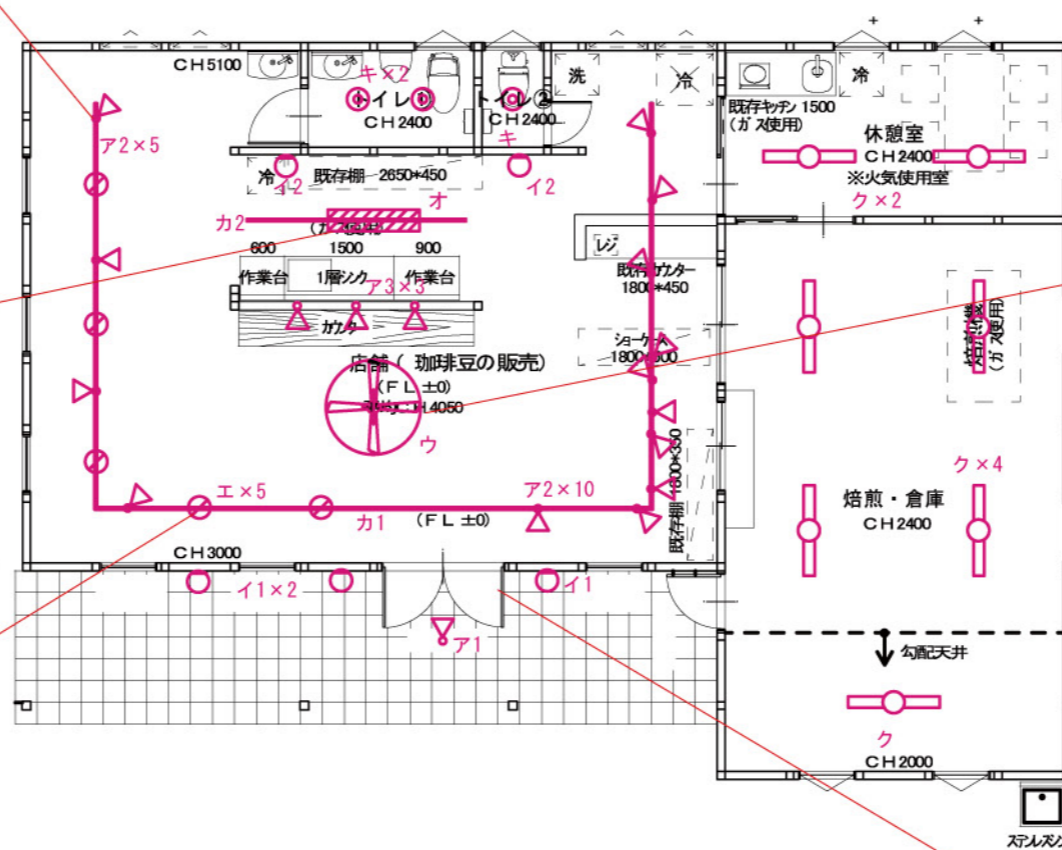

イメージ

ア1 スポットライト

ア2×18 スポットライト

シーリング イメージ

イメージ

イメージ

エ×5 ペンダント

イ2×2 ブラケット