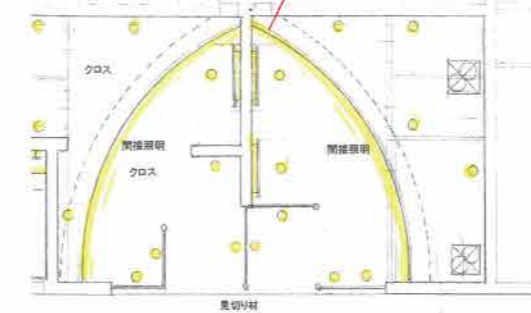

■WC ミラー間接照明

■壁面間接照明

■円形間接照明ライティングイメージ

■スタンディング
パウダールーム

■木製アートパネル

■ガーデンテラス

●ウッドデッキのテラス席を設け、食堂とフラットで繋ぎ空間を広く見せる。

House
apartment house

shop & institution presentation

●食堂 インテリアイメージ

木製サッシ

アートパネル照明

円形間接照明

●ガーデンテラスイメージ

自然を室内へ取り込む

ガーデンテラス