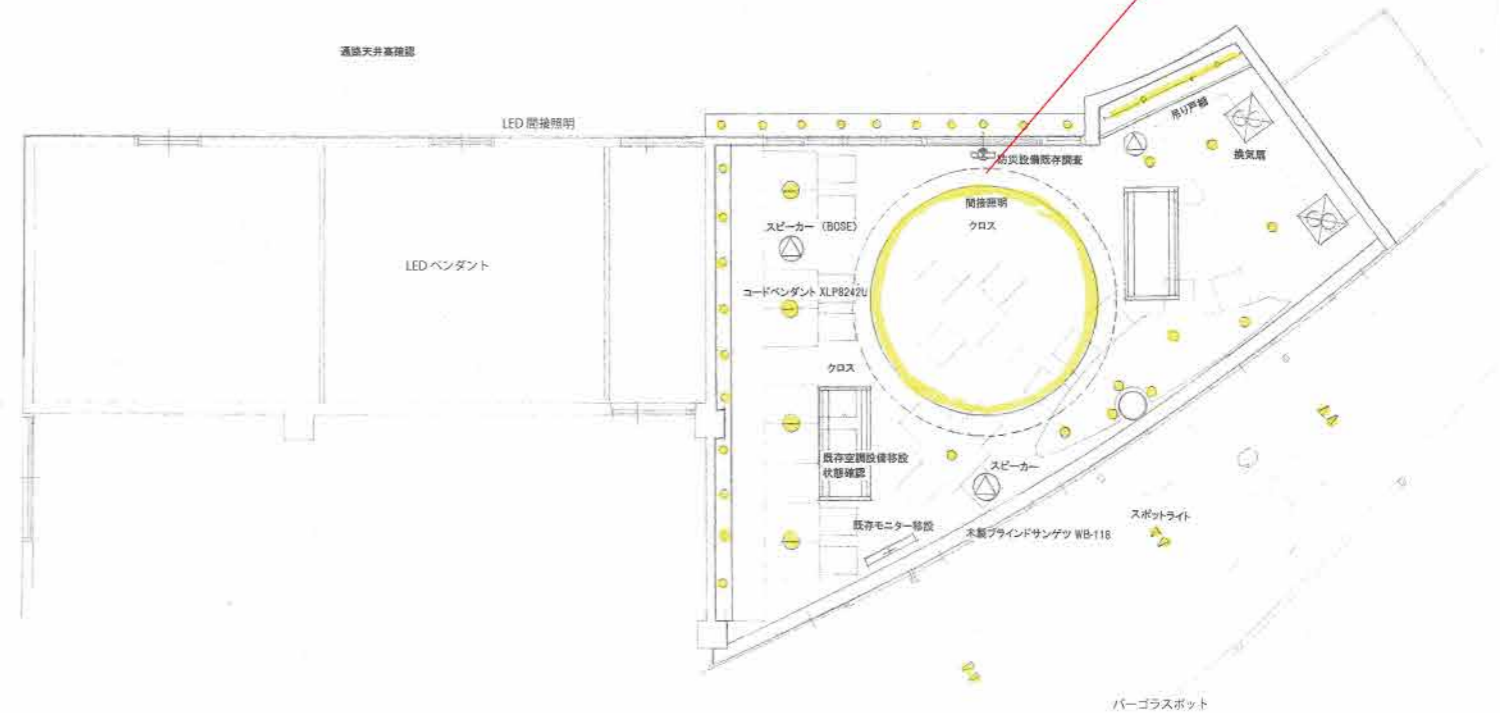

■WC ミラー間接照明

■壁面間接照明

■円形間接照明ライティングイメージ

■スタンディング
パウダールーム

■木製アートパネル

■ガーデンテラス

●ウッドデッキのテラス席を設け、食堂とフラットで繋ぎ空間を広く見せる。

House
apartment house

shop & institution presentation

●食堂 インテリアイメージ

木製サッシ

アートパネル照明

円形間接照明

●ガーデンテラスイメージ

自然を室内へ取り込む

ガーデンテラス