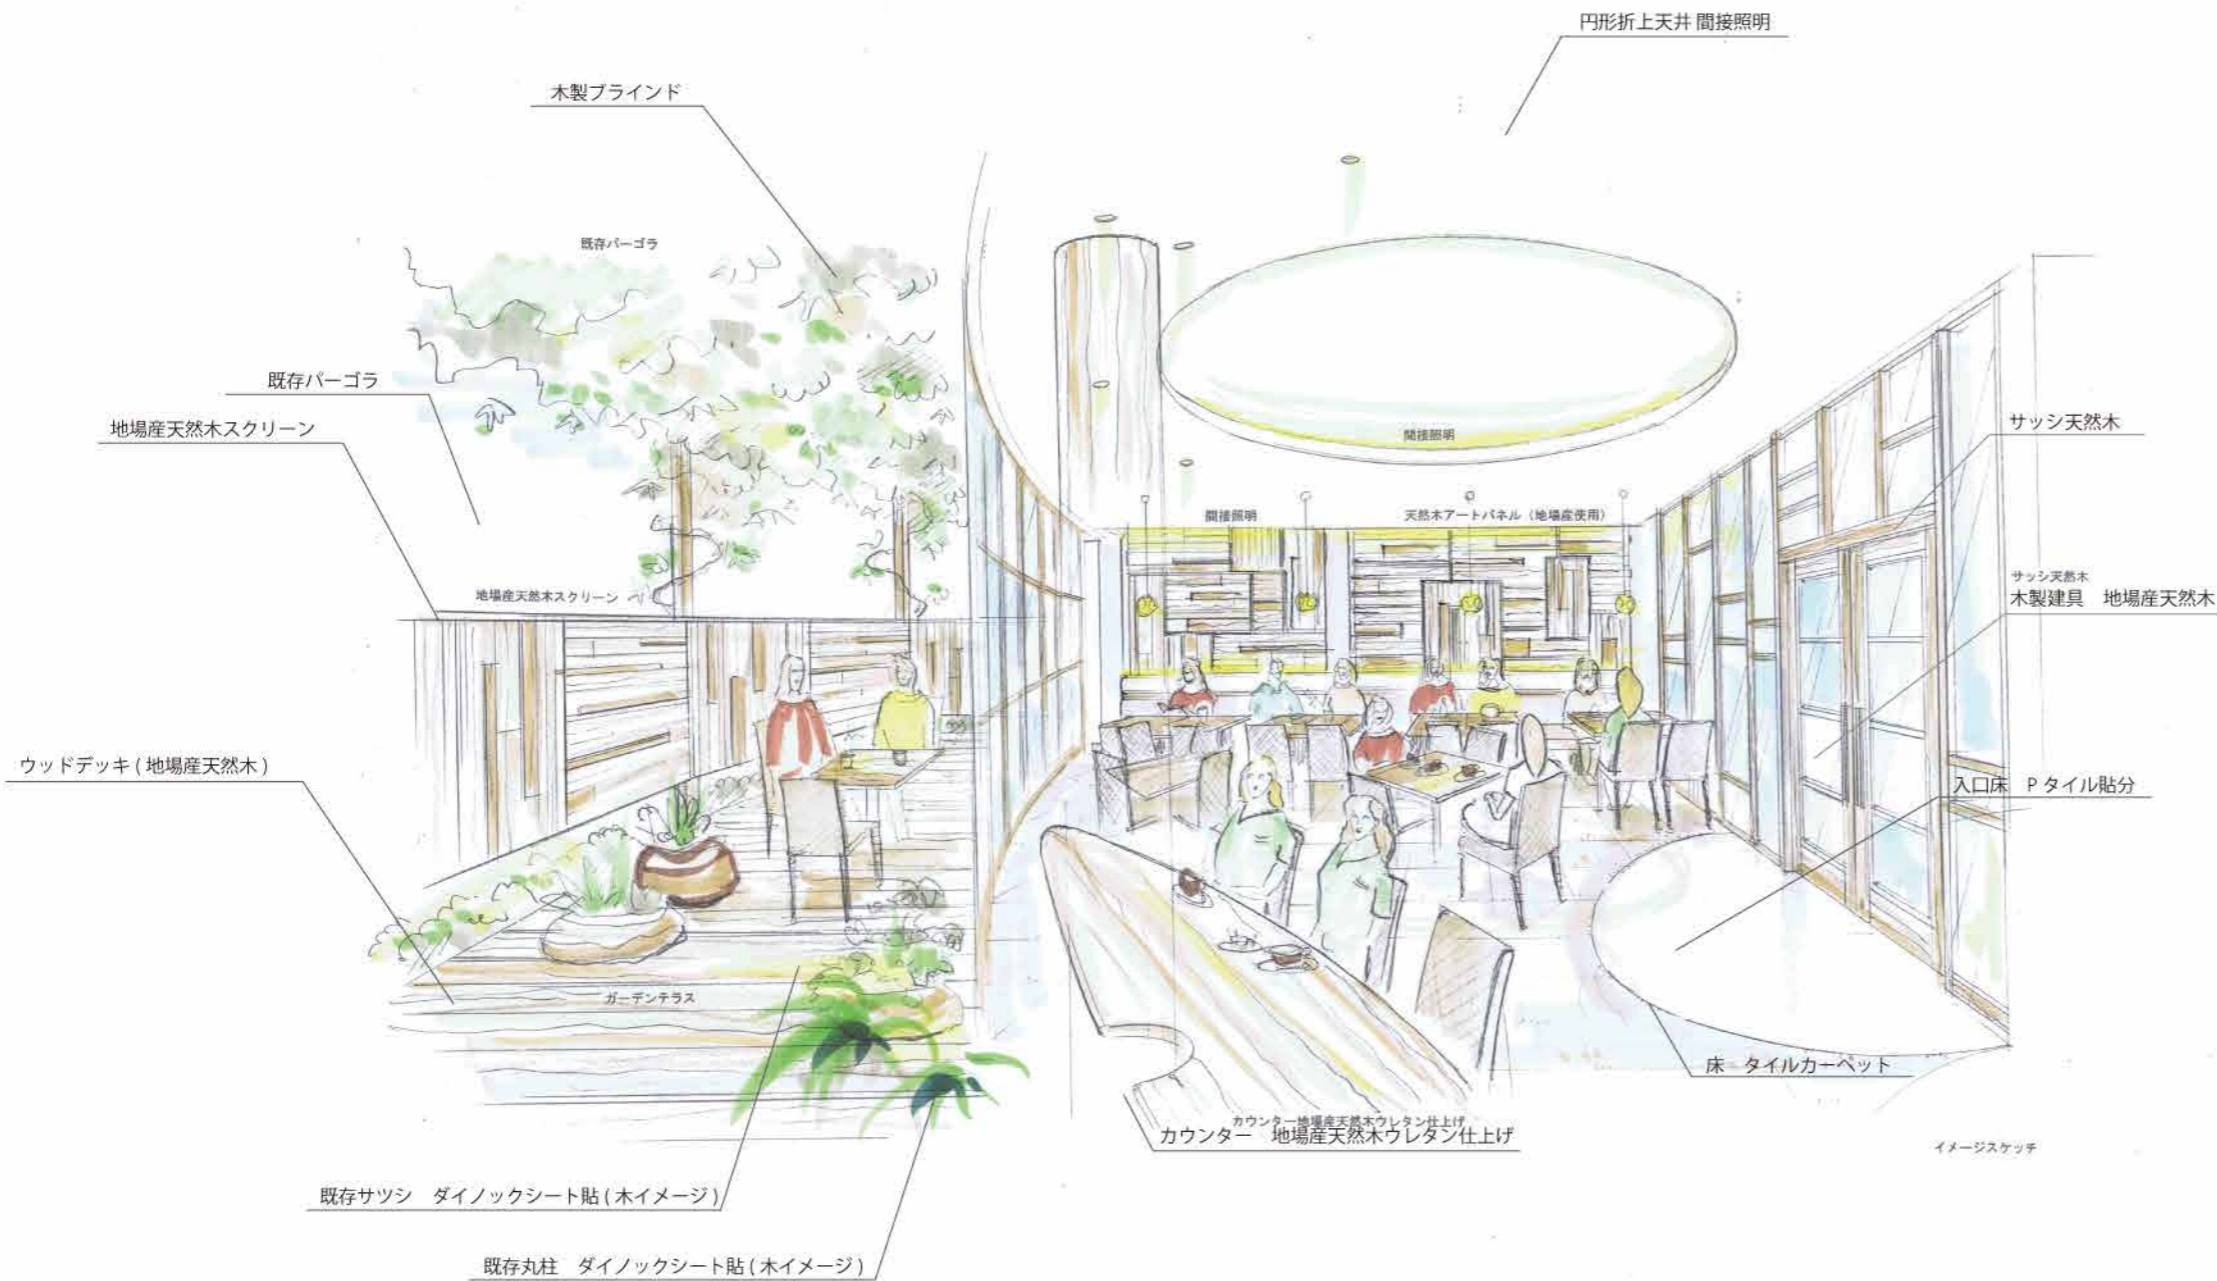

■WC ミラー間接照明

■壁面間接照明

■円形間接照明ライティングイメージ

■スタンディング
パウダールーム

■木製アートパネル

■ガーデンテラス

●ウッドデッキのテラス席を設け、食堂とフラットで繋ぎ空間を広く見せる。

House
apartment house

shop & institution presentation

●食堂 インテリアイメージ

木製サッシ

アートパネル照明

円形間接照明

●ガーデンテラスイメージ

自然を室内へ取り込む

ガーデンテラス

ウッドデッキ テラス席