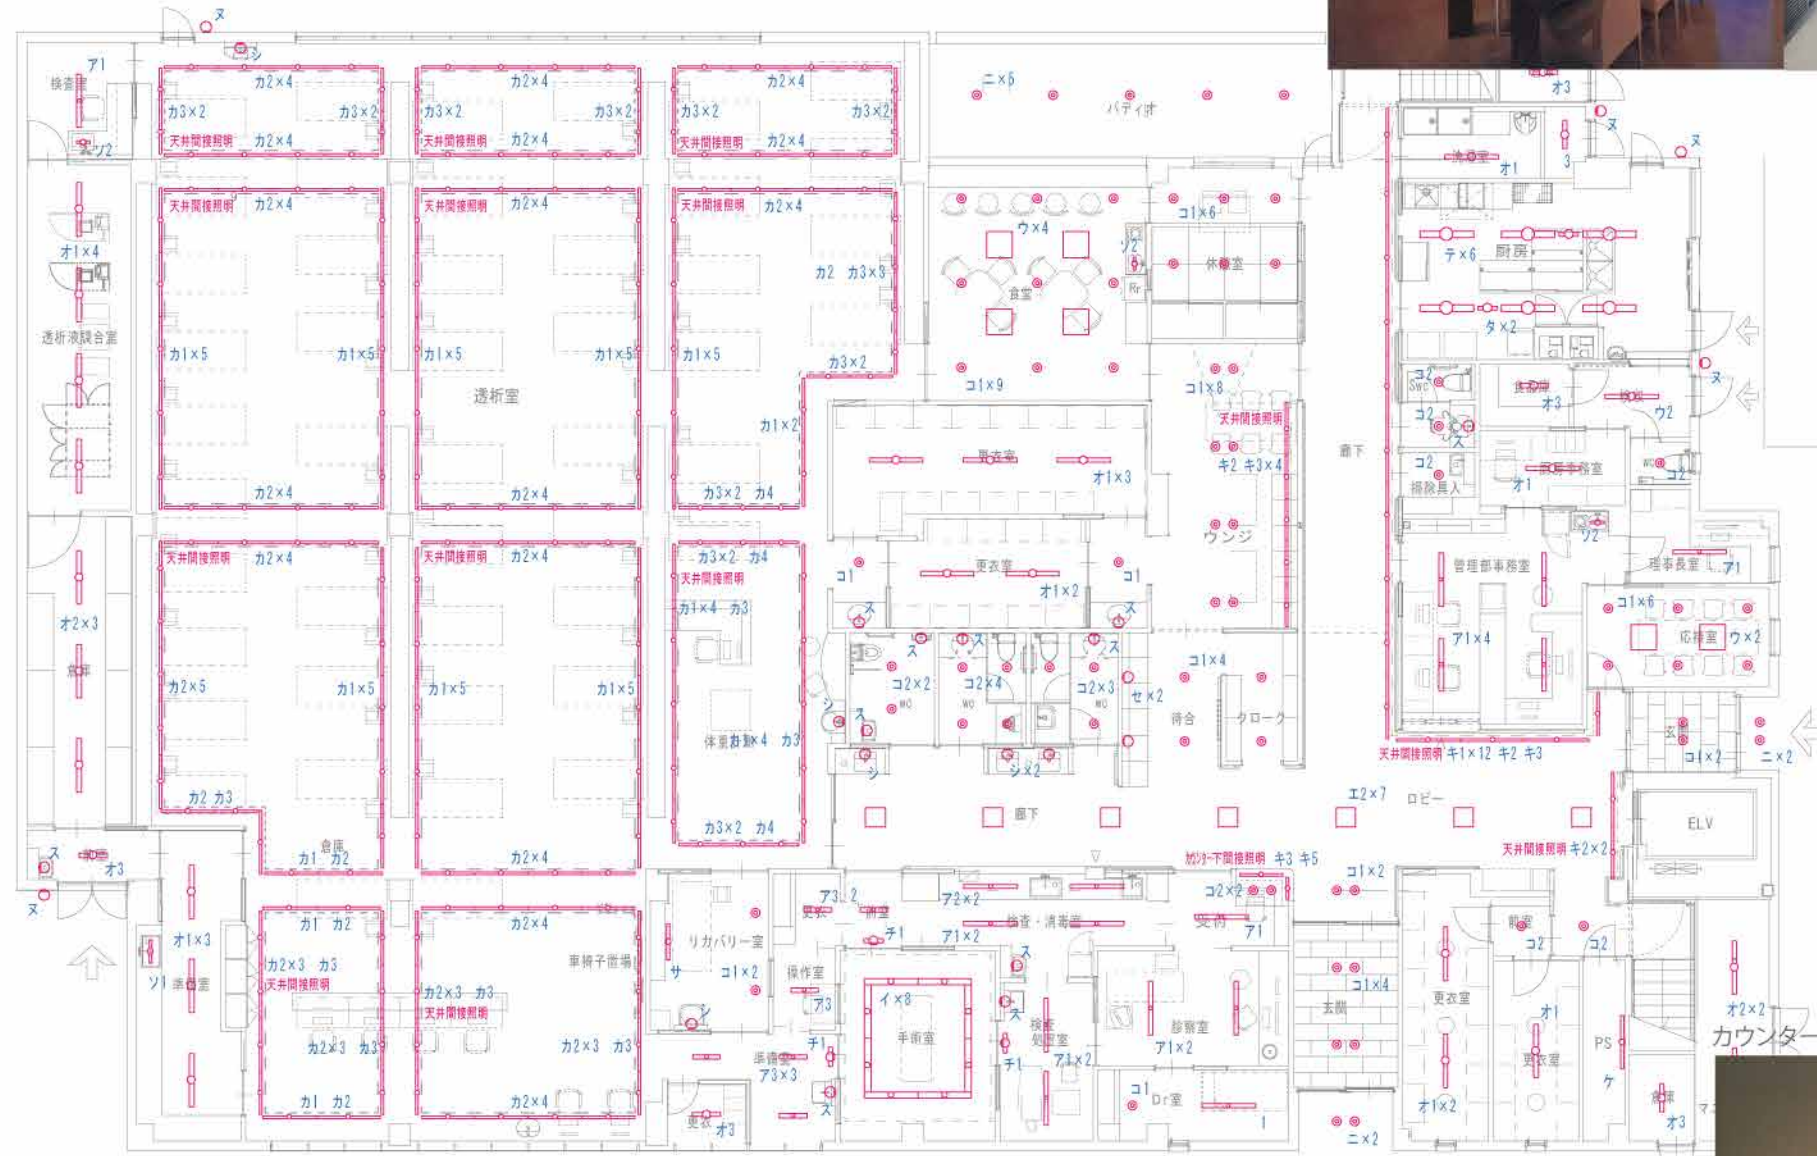

浴室ライティングイメージ

廊下 ダウンライト

診察室 埋込灯

事務所 スクエア埋込灯

間接照明用LEDライン

デイサービス間接照明イメージ

相談室ライティングイメージ

外部 ライティングイメージ

ポール灯

庭園灯

フットライト

地域交流スペース 間接照明イメージ

デイサービス 間接照明イメージ

カウンター 間接照明イメージ

house
apartment house

shop & institution presentation

image

間接照明用LEDライン

廊下 ブラケット

診察室 埋込灯

image

病室 ベッドライト

廊下 ダウンライト

ロビー 埋込灯