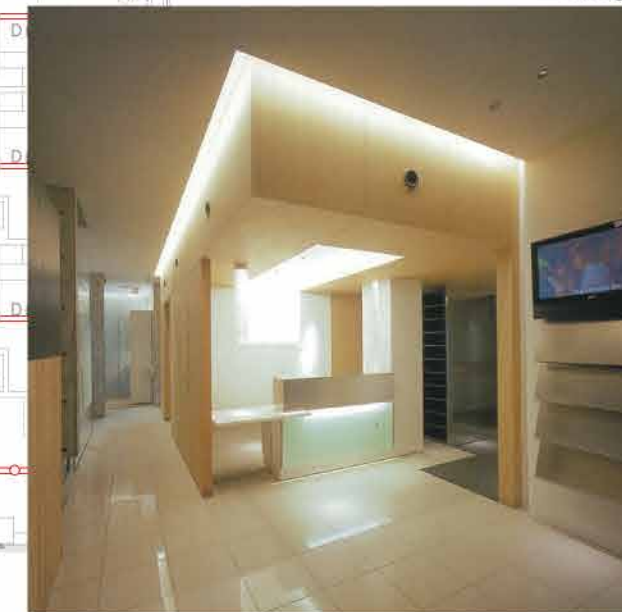

浴室ライティングイメージ

廊下 ダウンライト

診察室 埋込灯

事務所 スクエア埋込灯

間接照明用LEDライン

デイサービス間接照明イメージ

相談室ライティングイメージ

外部 ライティングイメージ

ポール灯

庭園灯

フットライト

地域交流スペース 間接照明イメージ

デイサービス 間接照明イメージ

カウンター 間接照明イメージ

house
apartment house

shop & institution presentation

image

間接照明用LEDライン

廊下 ブラケット

診察室 埋込灯

image

病室 ベッドライト

廊下 ダウンライト

ロビー 埋込灯

image

image

House

apartment house

shop & institution - presentation