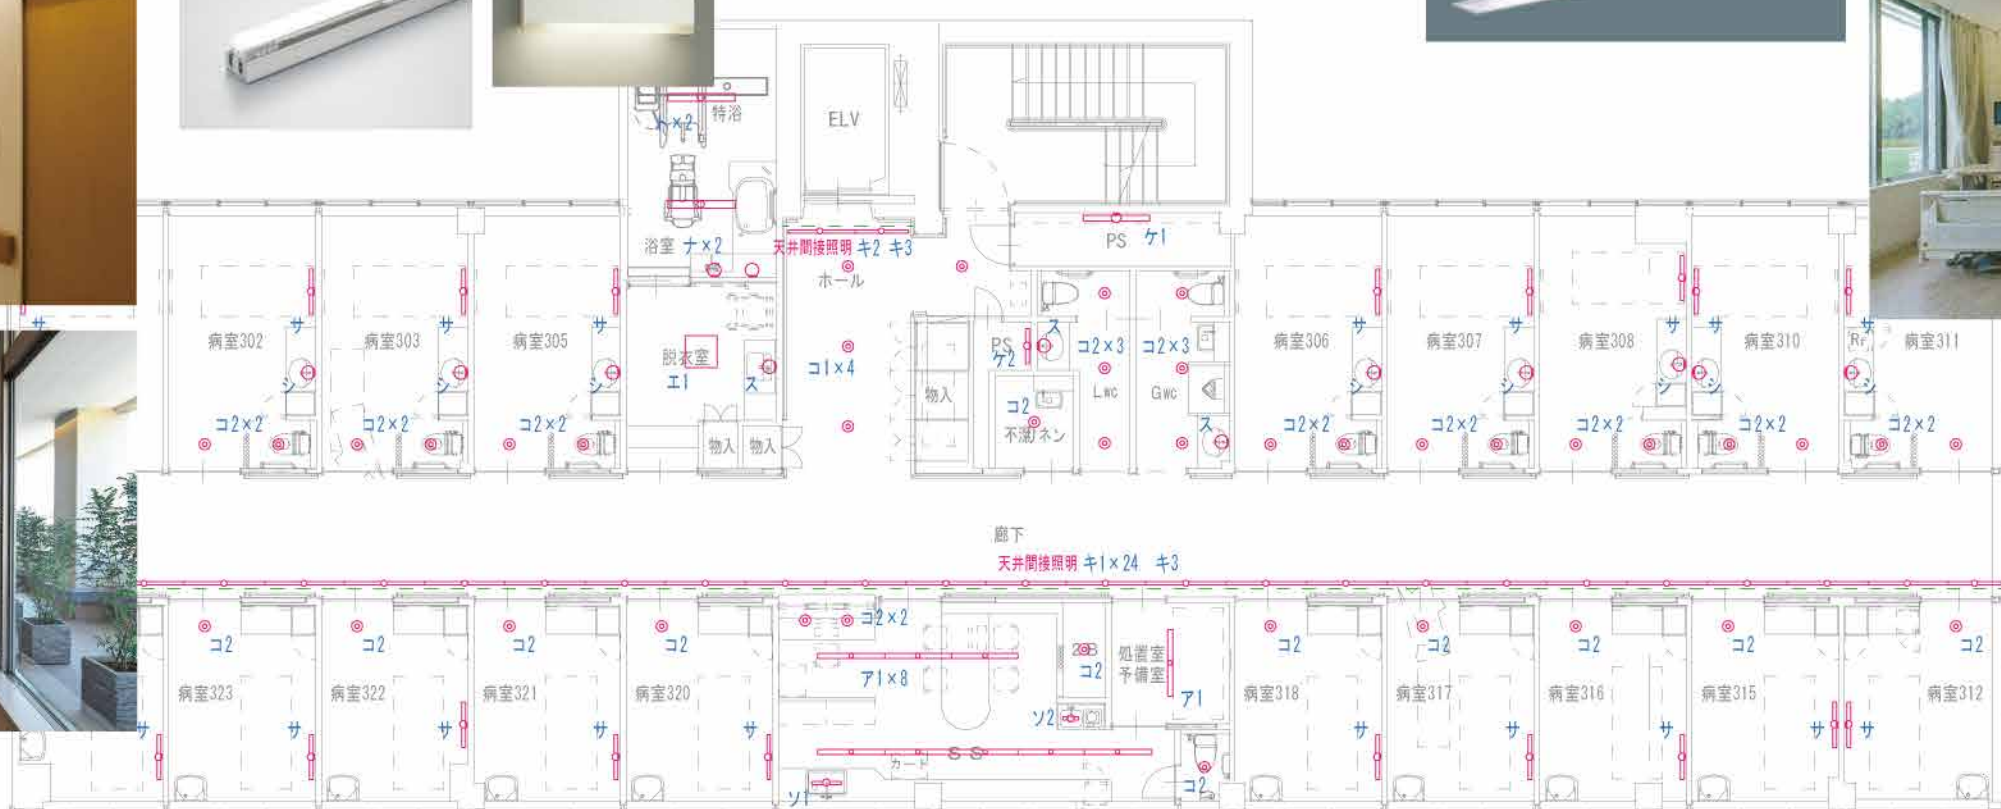

浴室ライティングイメージ

廊下 ダウンライト

診察室 埋込灯

事務所 スクエア埋込灯

間接照明用LEDライン

デイサービス間接照明イメージ

相談室ライティングイメージ

外部 ライティングイメージ

ポール灯

庭園灯

フットライト

地域交流スペース 間接照明イメージ

デイサービス 間接照明イメージ

カウンター 間接照明イメージ

house
apartment house

shop & institution presentation

image

間接照明用LEDライン

廊下 ブラケット

診察室 埋込灯

image

病室 ベッドライト

廊下 ダウンライト

ロビー 埋込灯

image

image

House

apartment house

shop & institution - presentation