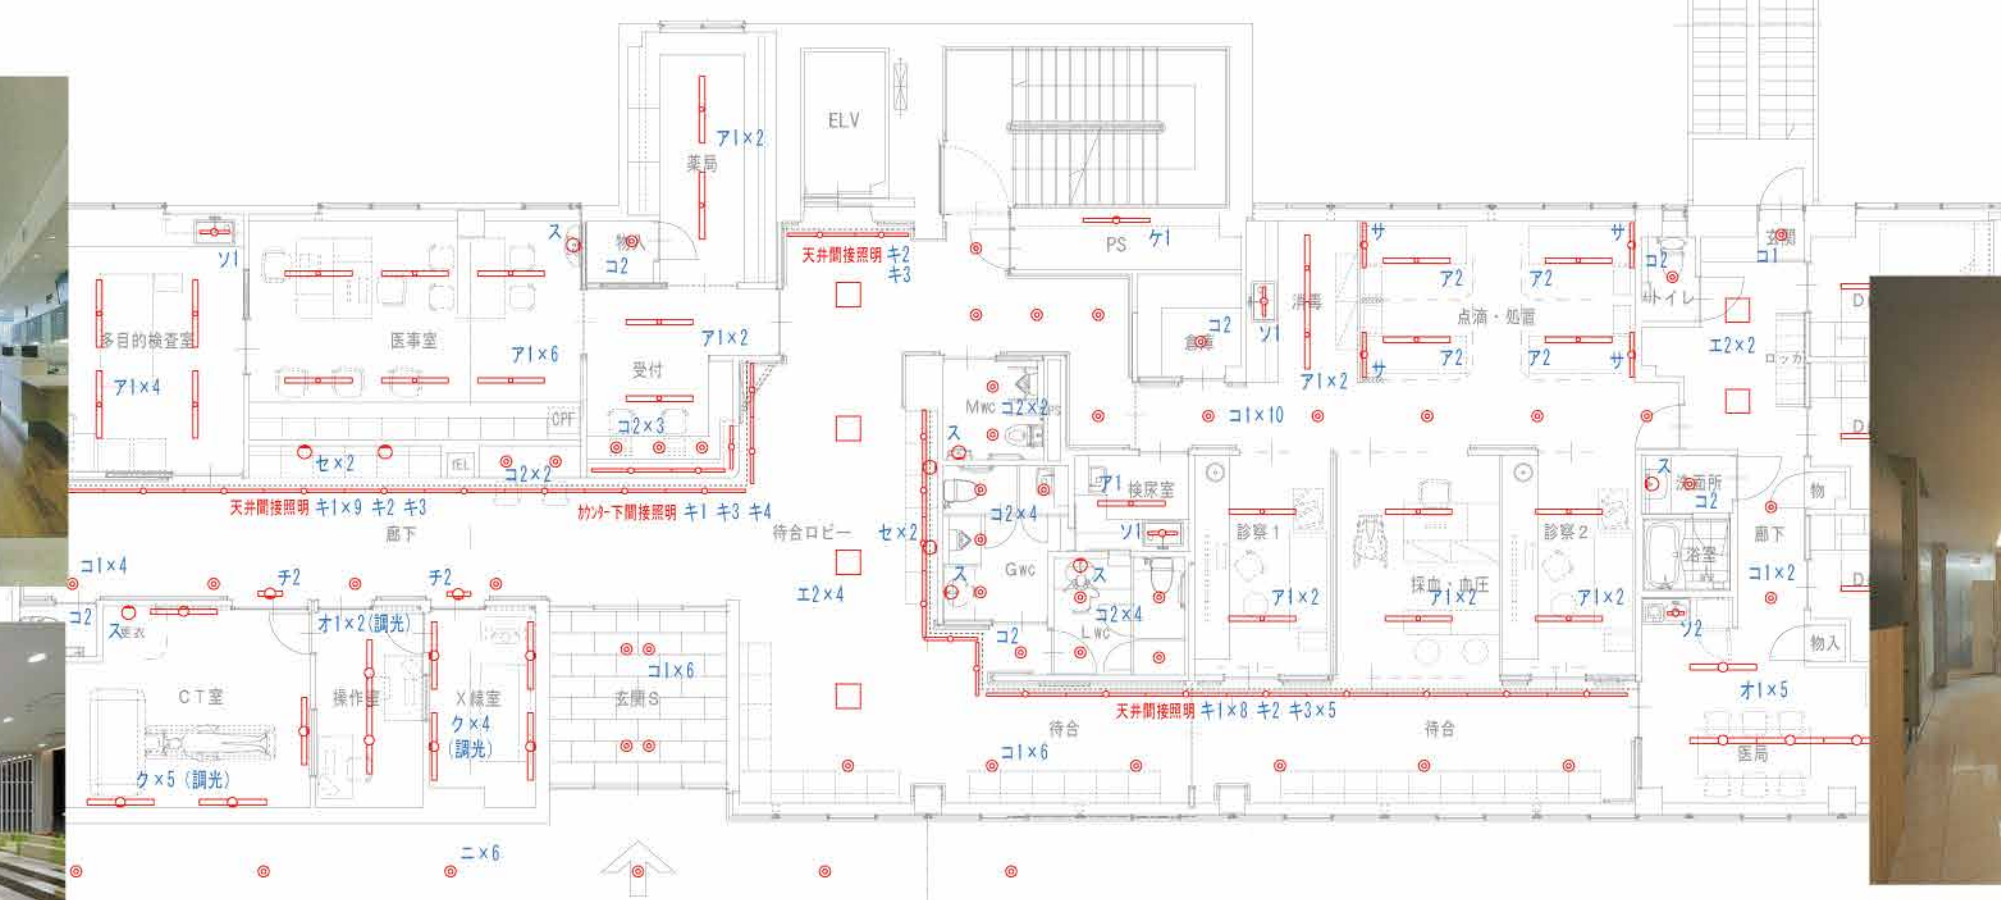

浴室ライティングイメージ

廊下 ダウンライト

診察室 埋込灯

事務所 スクエア埋込灯

間接照明用LEDライン

デイサービス間接照明イメージ

相談室ライティングイメージ

外部 ライティングイメージ

ポール灯

庭園灯

フットライト

地域交流スペース 間接照明イメージ

デイサービス 間接照明イメージ

カウンター 間接照明イメージ

house
apartment house

shop & institution presentation

image

間接照明用LEDライン

廊下 ブラケット

診察室 埋込灯

image

病室 ベッドライト

廊下 ダウンライト

ロビー 埋込灯

image

image

House

apartment house

shop & institution - presentation