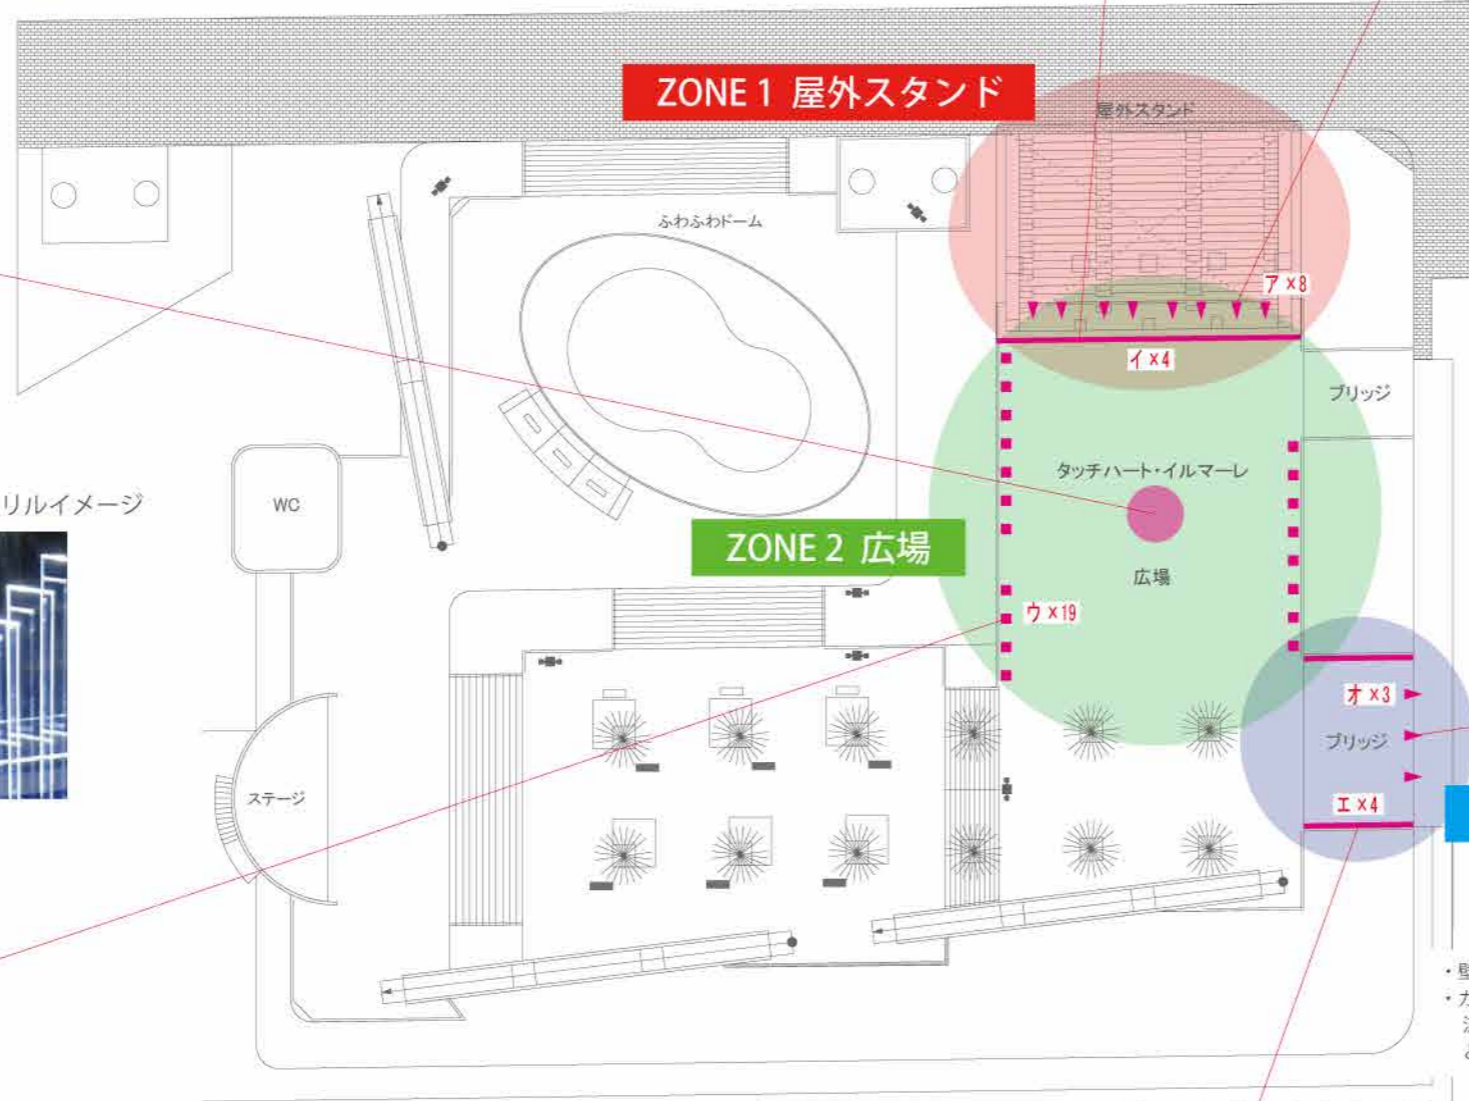

■タッチハート・イルマーレ

■ZONE1~3 共通コントローラー

演出プログラムを保存・再生するハードウェア

イ LED フルカラーリング

消費電力：LED50W/1本あたり  
100ピッチ 50個  
光源色：RGB  
専用レール取付

ア LED フルカラーライト

消費電力：LED50W  
光源色：RGB  
屋外耐塩仕様  
拡散レンズ取付

■屋外スタンドライトアップイメージ

- ・イベント時や季節に合わせたカラー展開で野外スタンドを彩ります。
- ・ダイナミックなカラー演出で訪れる人々にワクワク感を与えます。

ウ LED オブジェライトイメージ

- ・タッチハート・イルマーレの輝きにも同調するアクリルエッジの光が美しいオブジェライト。
- ・床面を照らすシャープな光が空間に躍動感を与えます。

■アクリルイメージ

■床面ライティングイメージ

ZONE 1 屋外スタンド

ZONE 2 広場

ZONE 3 ブリッジ

オ LED フルカラースポット

消費電力：LED30W  
光源色：RGB  
屋外耐塩仕様  
拡散レンズ取付  
ハニカムルーバー取付

■ブリッジ床間接照明イメージ

- ・壁面を間接的に照らすことで明るさが増します。
- ・カラー演出効果によって幻想的な空間を演出し、流れるカラー変化でタッチハート・イルマーレへと誘導します。

エ LED フルカラーリング

消費電力：LED50W/1本あたり  
100ピッチ 50個  
光源色：RGB  
専用レール・特注屋外用ケース取付

■特注屋外用ケースイメージ

参考寸法  
W1000×D50×H40