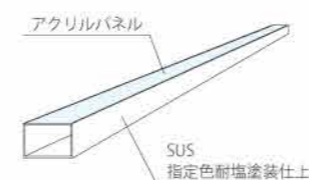

ZONE 3 ブリッジ

オ LED フルカラースポット

消費電力：LED30W  
光源色：RGB  
屋外耐塩仕様  
拡散レンズ取付  
ハニカムルーバー取付

■ブリッジ床間接照明イメージ

- ・壁面を間接的に照らすことで明るさが増します。
- ・カラー演出効果によって幻想的な空間を演出し、流れるカラー変化でタッチハート・イルマーレへと誘導します。

エ LED フルカラーリング

消費電力：LED50W/1本あたり  
100ピッチ 50個  
光源色：RGB  
専用レール・特注屋外用ケース取付

■特注屋外用ケースイメージ

参考寸法  
W1000×D50×H40