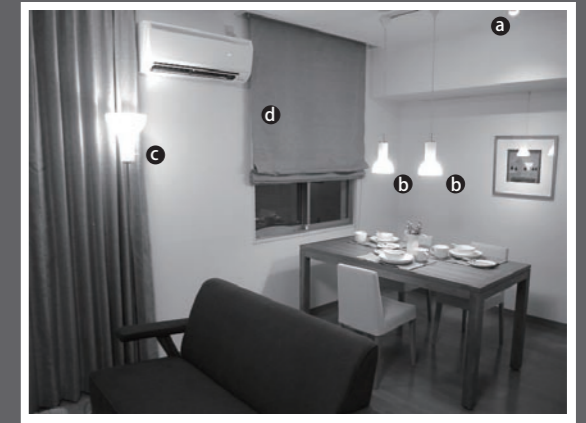

DATA：マンションモデルルーム

CONCEPT：Natural

- a スポットライト YS1311
- b ペンダントライト YP1401
- c スタンドライト YF1303
- d プレインシェード CK50

1. アジアンテイストの家具の上に存在感のある四角い大きな和紙製ペンダントライトをコーディネート。ナチュラルな和紙素材はやわらかな落ち着いた光を演出してくれます。2. 食卓には調光機能が付いたガラスのペンダントライトを選び、食事中と食後のシーンを好みで調節できるよう配慮しました。3. 寝室のシーリングライトはリモコンで調光可能なものを取り付け、おやすみ前のリラックス空間を演出することができます。4. ナチュラルな素材とアールがかわいらしい子供用デスクにはカジュアルなスタンドライトを選びました。5. 子供部屋のカーテンは明るく元気な色柄でコーディネートしました。6. ダイニングと同じく調光機能付きのスタンドライトを配置。生活シーンに合わせて好みの明かりをお楽しみ頂けます。

シーンに合わせた光の調節が可能な照明器具を中心にトータルコーディネートしました。

乳白ガラスからやさしく広がる光が、ナチュラル素材のインテリアやファブリックにマッチしています。