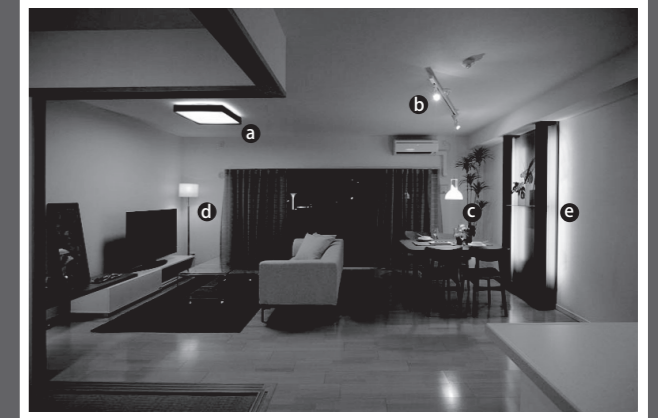

DATA： マンションモデルルーム

CONCEPT： Natural Modern

- a シーリングライト DCL-36169L
- b スポットライト YS1311
- c ペンダントライト YP1410
- d フロアスタンドライト DST-35891
- e 照明付き創作壁面パネル

1. 間接照明付き創作パネルが壁面をやわらかく照らし、ダイニングにあたたかさや空間の広がりを与えます。2. 子供室は、ビビッドなラグをポイントにかわいらしさを演出しました。3. TVボードに創作L字ボードをプラスすることでディスプレイの幅を広げます。4. 茶系の家具でコーディネートされた心安らぐ寝室。部屋全体をなんとなく照らすのではなく、必要な所に必要なだけの明かりを。読書には枕元のスタンドが手元をやさしく照らしてくれます。5. 創作TVボードの裏に配置した低い位置からの光が安心感を与えてくれます。寂しくなりがちなお部屋のコーナー部分にはフロアスタンドライトを置くことで華やかさをプラスしました。

木目柄をベースにナチュラルなテイストをほどよく取り入れたモダンな空間。

間接照明付き創作家具のあかりが空間をやさしく包みこみ、スポットライトでポイントを効かせた光を投げかけています。

人が集う場所には、ペンダントライトを。家族団らんの象徴的なあかりとしました。

■ Layout