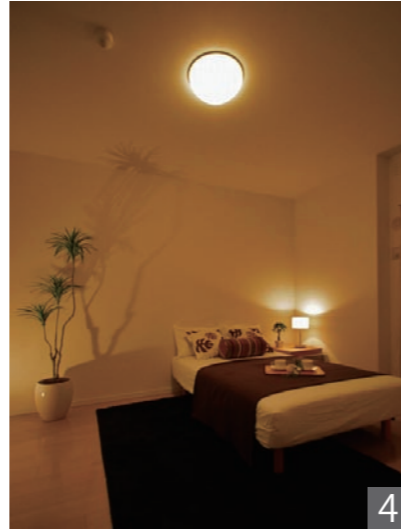

DATA： マンションモデルルーム

CONCEPT： Natural Modern

- a シーリングライト DCL-36169L
- b スポットライト YS1311
- c ペンダントライト YP1410
- d フロアスタンドライト DST-35891
- e 照明付き創作壁面パネル

1. 間接照明付き創作パネルが壁面をやわらかく照らし、ダイニングにあたたかさや空間の広がりを与えます。2. 子供室は、ビビッドなラグをポイントにかわいらしさを演出しました。3. TVボードに創作L字ボードをプラスすることでディスプレイの幅を広げます。4. 茶系の家具でコーディネートされた心安らぐ寝室。部屋全体をなんとなく照らすのではなく、必要な所に必要なだけの明かりを。読書には枕元のスタンドが手元をやさしく照らしてくれます。5. 創作TVボードの裏に配置した低い位置からの光が安心感を与えてくれます。寂しくなりがちなお部屋のコーナー部分にはフロアスタンドライトを置くことで華やかさをプラスしました。

木目柄をベースにナチュラルなテイストをほどよく取り入れたモダンな空間。

間接照明付き創作家具のあかりが空間をやさしく包みこみ、スポットライトでポイントを効かせた光を投げかけています。

人が集う場所には、ペンダントライトを。家族団らんの象徴的なあかりとしました。

■ Layout