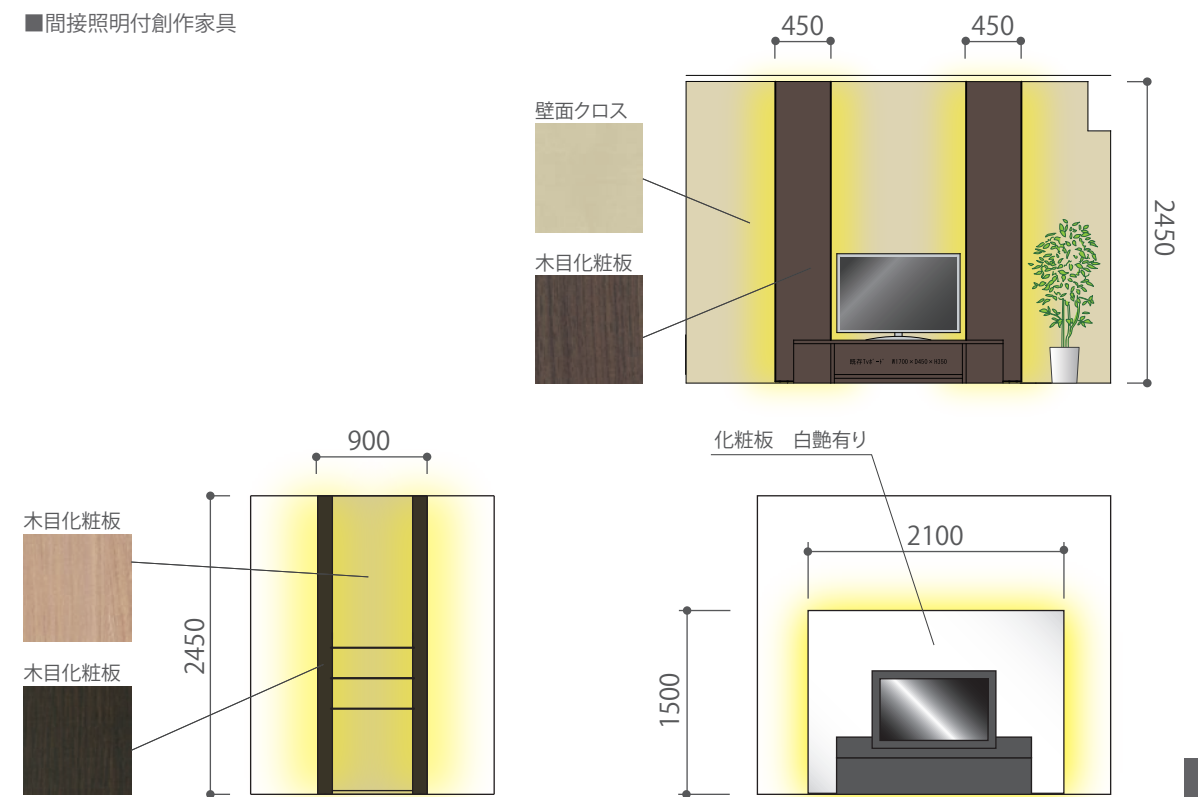

DATA： マンションモデルルーム・エントランス リニューアル

CONCEPT： Stylish Modern

a 間接照明付創作家具 TGL-28×8

b ラグマット アクアラスティング #8

1. ダイニングスペースの壁面を生かした間接照明付飾り棚。シャープな縦のラインが天井の高さを強調します。2. 間接照明の効果を利用し、ディスプレイするものを華やかに演出します。3. TVのバックに間接照明を設置することで、雰囲気のあるTV観賞を楽しむことができます。またTVの眩しさを軽減する効果もあります。4. TVボード横のディスプレイはモノトーンでシンプルに。5. エントランスホールの角隅には、植物と水を用いたディスプレイを設置。デッキのスリットからもれる光が水盤の水を照らし、壁面に水面の表情を映し出します。6. エントランスのラウンジコーナーは、シックなタイルカーペットと高級感のあるスタンドライトでホテルのラウンジ風にコーディネート。ゆったりとした時間が流れる大人の空間です。

間接照明付オリジナル創作家具とダークトーンのインテリアをメインとしたモダン空間。

お部屋のアクセントとなるダークブラウンの間接照明付創作パネルで、壁面をやさしく照らします。

壁面を明るく照らすことで空間の広がり演出します。

■間接照明付創作家具

house  
apartment house

shop & institution