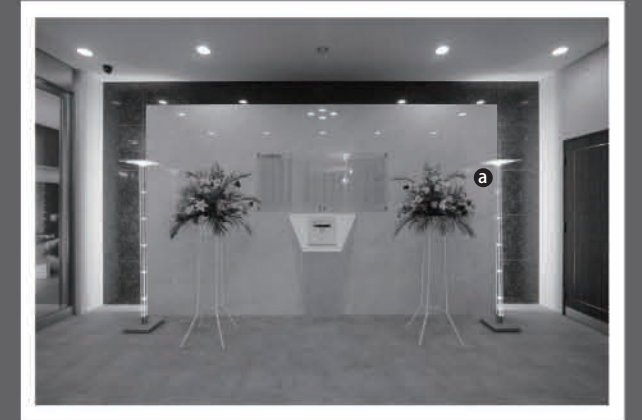

DATA： マンションエントランスホール

CONCEPT： 包み込む「庭」のような暮らし

a フロアスタンドライト FD-4150-L

house
apartment house
shop & institution

020

1. 等間隔に配置されたブラウンのパネルからの光が陰影を作り出し、玄関へのアプローチを誘います。
2. エントランスホールの角隅には、植物と水を用いたディスプレイを設置。スポットライトの光が水盤の水を照らし表情豊かな陰影を創りだします。3.4.5. 間接照明やスタンドからの光が、グリーンに表情を与え華やかに演出します。6 エントランスはテーマカラーのグリーンとホワイトでまとめ、低い位置からのやさしい光が華やかなで高級感あるラウンジ風にコーディネート。ゆったりとした時間が流れる大人の空間です。

包み込む「庭」のような暮らし。テーマカラーはやさしいグリーンとホワイト。包み込むやさしい光と新鮮な空気感あふれる緑でモールサイドホールを演出します。

■ Layout