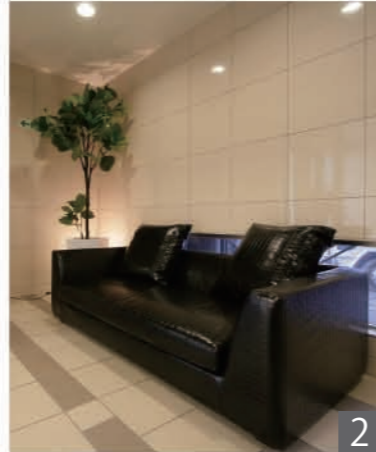

DATA： マンションモデルルーム・エントランスホール

CONCEPT： Simple Modern

- a シーリングライト DCL-36176L
- b 間接照明付 TV ボード T5 蛍光灯
- c フロアスタンドライト DST-35891

1.2. 華やかなフラワーアレンジメントがお客様をお出迎え、ブラックレザーのソファと低い位置からの明かりが、落ち着いた空間へと誘います。3. 間接照明の効果を利用し、ディスプレイするものを華やかに演出します。4. シーリングライトを消灯すると、間接照明のみで演出された落ち着いた空間になります。5. 植木の後ろにはスポットライトを配し、植物の持つ美しいシルエットを浮かび上がらせます。6. 既成のローボードに照明付の飾り棚を取り付けた TV ボード。ボード裏に設置した間接照明が壁面をやさしく照らし、空間を豊かに感じさせます。

コミュニケーションが取りやすいレイアウト。やさしくナチュラルな素材を使った家具に、あたたかな日差しを取り込むウィンドウトリートメント。家族みんなの心地よい暮らしをデザインしました。

照明付創作家具の間接照明が壁面を美しく浮かび上がらせてくれます。

大柄プリントが施されたカーテンを美しくみせる為、スタンドライトを配し、窓辺を美しく演出します。

Layout

house

apartment house

shop & institution