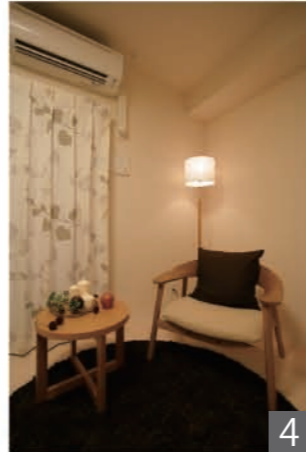

DATA： マンションモデルルーム・エントランスホール

CONCEPT： Simple Modern

- a シーリングライト DCL-36176L
- b 間接照明付 TV ボード T5 蛍光灯
- c フロアスタンドライト DST-35891

1.2. 華やかなフラワーアレンジメントがお客様をお出迎え、ブラックレザーのソファと低い位置からの明かりが、落ち着いた空間へと誘います。3. 間接照明の効果を利用し、ディスプレイするものを華やかに演出します。4. シーリングライトを消灯すると、間接照明のみで演出された落ち着いた空間になります。5. 植木の後ろにはスポットライトを配し、植物の持つ美しいシルエットを浮かび上がらせます。6. 既成のローボードに照明付の飾り棚を取り付けた TV ボード。ボード裏に設置した間接照明が壁面をやさしく照らし、空間を豊かに感じさせます。

コミュニケーションが取りやすいレイアウト。やさしくナチュラルな素材を使った家具に、あたたかな日差しを取り込むウィンドウトリートメント。家族みんなの心地よい暮らしをデザインしました。

照明付創作家具の間接照明が壁面を美しく浮かび上がらせてくれます。

大柄プリントが施されたカーテンを美しくみせる為、スタンドライトを配し、窓辺を美しく演出します。

Layout

house

apartment house

shop & institution