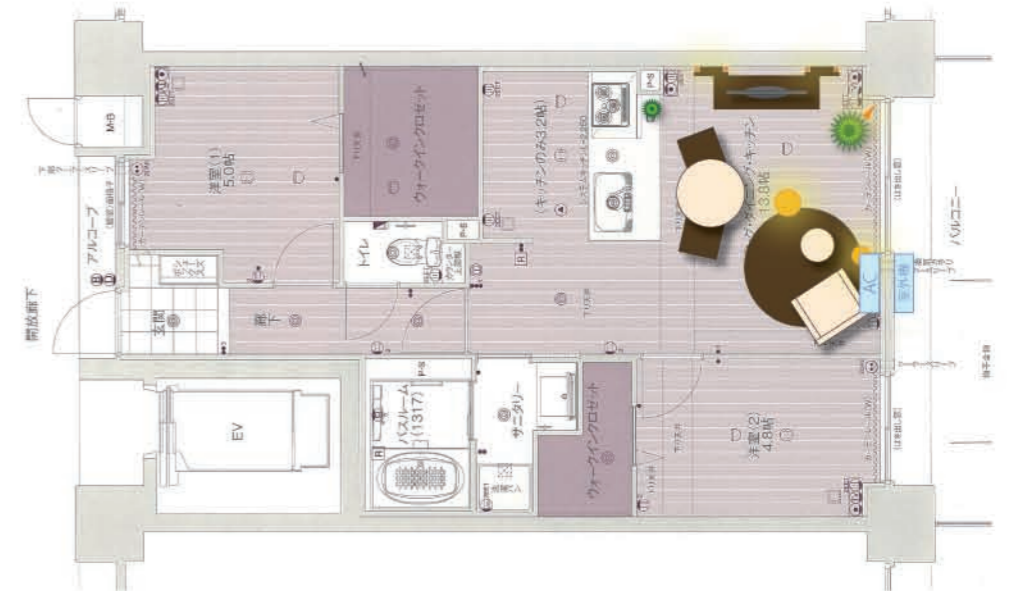

DATA： マンションモデルルーム・エントランスホール

CONCEPT： Simple Modern

- a シーリングライト DCL-36176L
- b 間接照明付 TV ボード T5 蛍光灯
- c フロアスタンドライト DST-35891

1.2. 華やかなフラワーアレンジメントがお客様をお出迎え、ブラックレザーのソファと低い位置からの明かりが、落ち着いた空間へと誘います。3. 間接照明の効果を利用し、ディスプレイするものを華やかに演出します。4. シーリングライトを消灯すると、間接照明のみで演出された落ち着いた空間になります。5. 植木の後ろにはスポットライトを配し、植物の持つ美しいシルエットを浮かび上がらせます。6. 既成のローボードに照明付の飾り棚を取り付けた TV ボード。ボード裏に設置した間接照明が壁面をやさしく照らし、空間を豊かに感じさせます。

コミュニケーションが取りやすいレイアウト。やさしくナチュラルな素材を使った家具に、あたたかな日差しを取り込むウィンドウトリートメント。家族みんなの心地よい暮らしをデザインしました。

照明付創作家具の間接照明が壁面を美しく浮かび上がらせてくれます。

大柄プリントが施されたカーテンを美しくみせる為、スタンドライトを配し、窓辺を美しく演出します。

Layout

house

apartment house

shop & institution