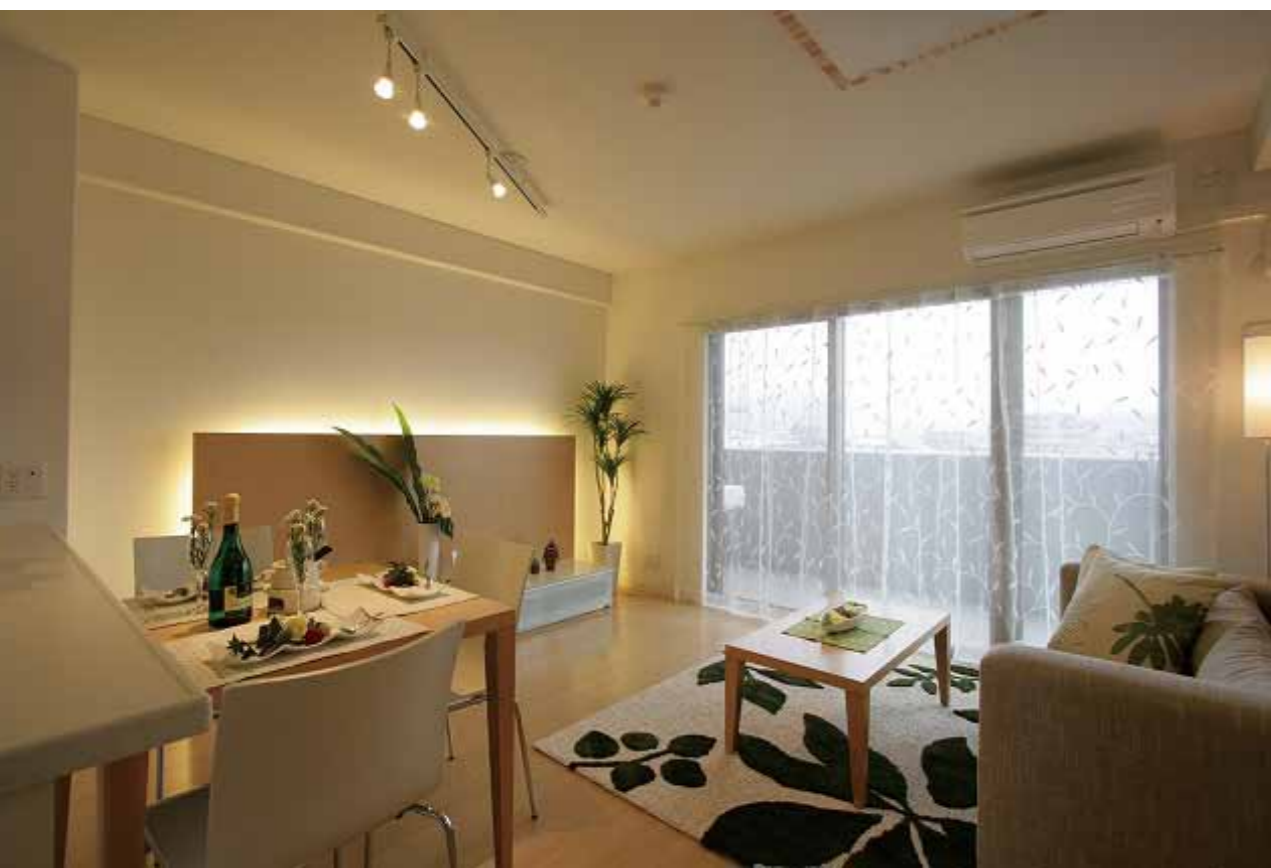

DATA： マンションモデルルーム

CONCEPT： Natural Modren

- a シーリングライト OL 112 565L
- b スポットライト DSP-52128E
- c 間接照明付 TV ボード T5 蛍光灯
- d フロアスタンドライト ATE 560 077

1. 家族それぞれの収納棚設け、昼間はママの趣味&家事に、学校帰りは子供の勉強に、夜はパパのパソコンの部屋に、家族みんなの為にフリールームです。照明・カーテンをリビングと同じものを使用することで空間に一体感を与えてくれます。2. 日当たりの良さ一層際立ってホワイト&ナチュラルの明るいインテリア。その中にアスカラーのグリーンや花柄モチーフなどで優しさを演出しました。3. 男の子でも女の子でも、そして子供が大きくなっても使えるように、あえてモダンな柄・オレンジ&グリーンカラーで子供室を演出しました。4. ナチュラル&ブラウン系のカラーと、ヘッドボードから壁面をやわらかく照らす間接照明で、落ち着いたある寝室を演出しました。5. 高さを抑えたTVボードとバックパネルから壁を照らすことで、明かりに落ち着き感が生まれ空間に広がりを与えます。また間接照明が、クロス美しい陰影を浮かび上がらせます。そして、レールに取り付けたスポットライトでダイニングテーブルを照らし、料理がおいしく見えるよう演出しました。

ホワイト&ナチュラルを基調にしたインテリアで、爽やかで光あふれる生活を創出しました。

お気に入りのショップ・カフェを想像させるよう、ナチュラルでかわいらしいデザインの家具やカーテン・ディスプレイの小物をセレクトしました。「こんな生活してみたいな」そんな豊かな生活を想像させます。

高さを抑えたTVボードからの光が、クロスの模様を照らし、美しい陰影を浮かび上がらせます。そして光は部屋をやさしく包み込み優しい空間を演出します。