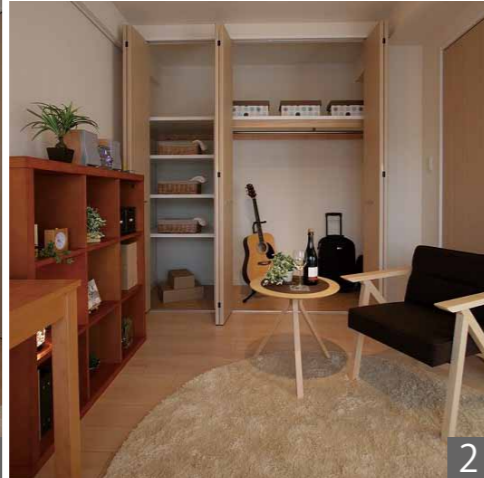

DATA： マンションモデルルーム

CONCEPT： LOHAS + Nordic Modren

- a シーリングライト OL 211 676L
- b フロアスタンドライト YF 1303
- c フロアスポットライト DST-34945

house
apartment house
6

shop & institution

1.「お父さんの音楽の趣味」「お母さんの手芸の趣味&家事」そんな2人の為のフリールームです。レールに取り付けたスポットライトは自由に動かせるので、テーブルやグリーン・絵などを効果的に照らしてくれます。またカーテンをリビングと同じものを使用することで空間に一体感を与えているので、友人を招いてのホームパーティーの時も、引き戸を開けてリビングと合わせて広々と使えます。4.壁に貼られたシールが、キュートな女の子の為の子供室を演出しています。5.ナチュラル&ブラウン系のカラーが落ち着いたある寝室を演出しました。6.床に置いたスポットライトがグリーンを照らし、穏やかな空間を創り出しています。また、寂しくなりがちなお部屋のコーナー部分には、フロアスタンドライトを置くことで華やかさをプラスしました。

やさしくナチュラルな素材を使ったインテリアに、あたたかな日差しを取り込むウィンドウトリートメント。家族みんなの「心地よい暮らし」をデザインしました。

大柄の花柄モチーフ・アクセントカラーのオレンジ、北欧テイストを取り入れナチュラルな中にもかわいらしさを演出しました。

Layout