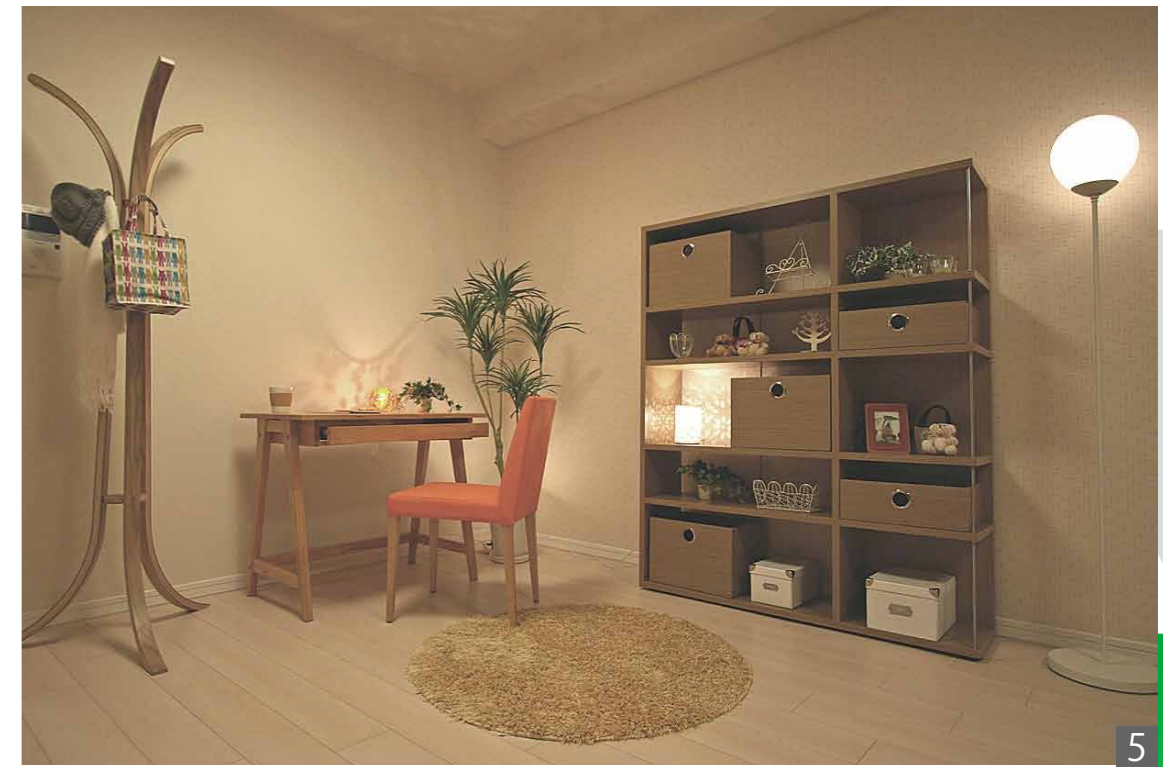

DATA： マンションモデルルーム

CONCEPT： POP

- a シーリングライト DCL-36061L
- b フロアスタンドライト DST-35917
- c フロアスポットライト DSP-34945E

1. 十分な収納量を確保しており、ただ単に収納するだけでなく、バック・小物などを見せながら収納できるクローゼット。壁面のオレンジと曲線を描く鏡が空間にインパクトを与えてくれます。2.3 南面に面した窓から、暖かな光と爽やかな風を招き入れ、空間いっぱいに明るさと開放感をもたらします。POPな柄のクロス、カーテンと共柄のファブリックパネルが、インテリアに遊び心を与えてくれます。4.5. ちょっとした家事や仕事ができるパソコン用のデスク、ディスプレイを楽しめる飾り棚。そして、コートハンガーのアイテムで、一人暮らしを楽しく演出しました。

house
apartment house

shop & institution

自分のスタイルが表現できる空間に、自分だけの時間に大好きな物達に囲まれてあこがれの暮らしを演出します。

オレンジやイエローのPOPなファブリックや小物が、遊び心ある1人暮らしを表現します。

「こんな生活してみたいな」そんな夢のある生活を想像させます。

Layout