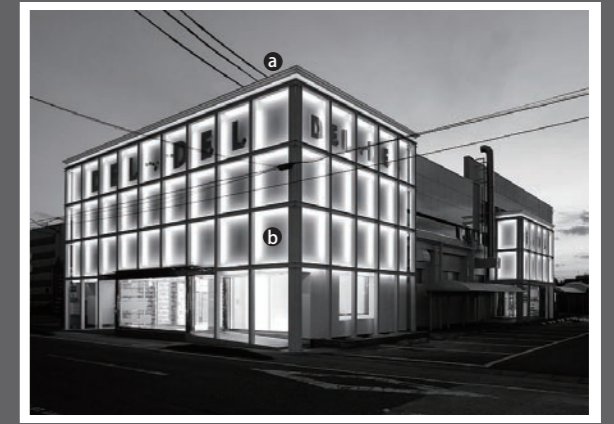

DATA：パチンコ店

CONCEPT：Stylish

a LED 間接照明 iColor Flex SLX

b LED 間接照明 ELRT0205EW-24

house

apartment house

shop & institution

002

1. 焦点を絞ったダウンライトでシャープな光を演出しました。鏡壁（ミラーウォール）の谷部にダウンライトを取り付けることで、鏡の煌きを強調します。2. 壁面をLED 間接照明でライトアップ。スクエアの形を活かした立体感のあるライティングに仕上げました。ライン上のスリットに取り付けられたダウンライトが入口へと導く道しるべの役割を果たします。4. 天井面と床面にサークルモチーフのデザインを施し、ホールに中心感を与えました。フロントのダウンライトの光がスマートに現れています。5. インパクトのある光パネルがアミューズメントの雰囲気をもより一層盛り上げ、訪れる者の心を躍らせます。

LED 間接照明による壁面のデザイン。各スクエアに美しく浮かび上がる光のグラデーションが平面の壁に立体感をもたらしました。

上部の LED カラー照明はコンピュータ制御することで色を変化させたりパターン化することが可能です。シーンに合わせたライティングコントロールを実現します。

Layout