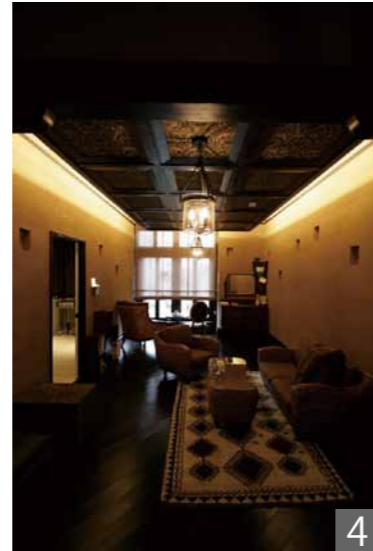

DATA：エステティックサロン

CONCEPT：European

- a ダウンライト NHL72650W
- b ペンダントライト EP-9499X
- c ブラケットライト DBK-52764+DP53428

house  
apartment house

shop & institution

014

1

2

3

4

5

6

7

1. 重厚感あふれる外観を下からのスポットでライトアップし、シンボリックな建物の演出をしました。2.3. 場所毎に違うテイストのインテリア。シャンデリアのキラキラ感が、これから過ごす時間の期待感を盛り上げます。4. 天井からの間接光が壁面を明るくすることで空間を広く感じさせると共に、空間に落ち着きを与えてくれます。5. 床からの光で、通路が光に導かれたかのように雰囲気ある空間を演出すると共に、移動をさりげなくサポートします。6.7. 間接照明からの光が天井を照らすことで、部屋全体を包み込んでくれます。そんな中で過ごす時間は、心癒されることでしょう。

伝統的な英国調の重厚な雰囲気の外観に、光と風が感じられるような快適な空間を創り出します。

間接照明からの優しい光と、部屋毎に異なるテイストのキラキラ光るシャンデリア。疲れた時に、日常を忘れさせてくれ、癒される空間を演出しました。

■Pers