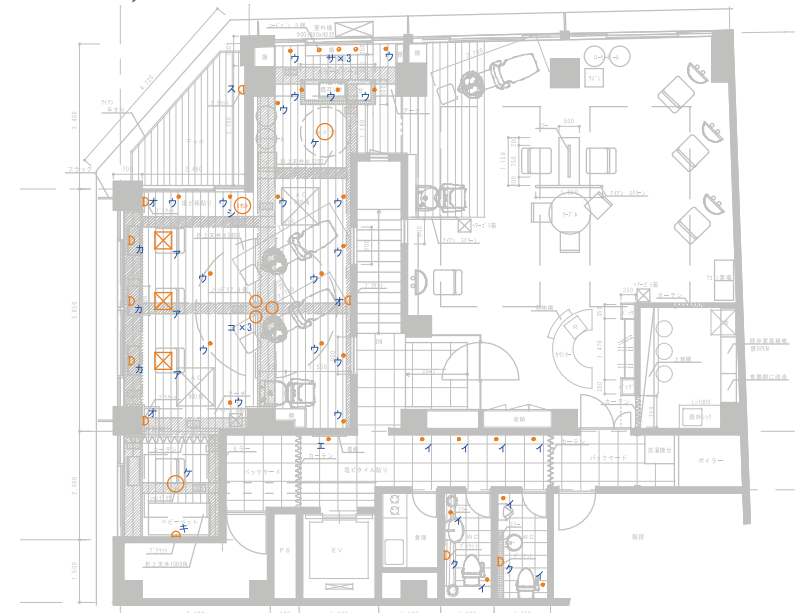

DATA : 美容室

CONCEPT : Feminine

- a シャンデリア ローラアシュレイ 3407883
- b ダウンライト ED4015S
- c ベース照明 DBF-2444NWE
- d ブラケットライト DBK-54243

1.2. ベース照明で必要な明かりを確保し、鏡に設置したブラケットからの光が、お客様の顔を美しく照らしてくれます。3. 淡いブルーの壁とアイアン調のシャンデリアが、来店されたお客様をお迎えしてくれます。4. 草花柄のブラックの壁面の中にシャンデリアを配置する事で、非日常的な空間を作り出しています。5. 壁面収納の間接照明から天井へバウンドする光が、空間の広がり演出しています。

淡いブルーの壁、アイアンワーク、きらきら光るシャンデリアからの光が天井に模様を描き出す。そんな日常を忘れさせてくれる華やかな空間が、訪れるお客様の心を躍らせてくれます。

Layout

house

apartment house

shop & institution