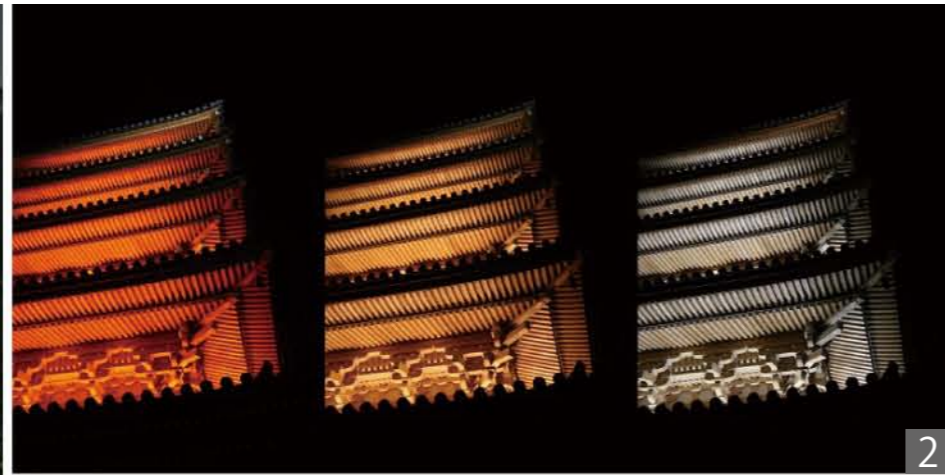

DATA：五重塔

CONCEPT：情緒あふれるライトアップ

1. 池の対岸から眺めると水面に映った五重塔は、優雅で幻想的な雰囲気を醸し出します。
2. 神秘的なアンバー色、温かみと優しさのある電球色、躍動感あるれる昼光色。季節や催事によって光の色を変化させ、情緒あふれるライトアップとしました。3. 五重塔は二層より上に立ち入る事が出来ない事や、防鳥ネットを施工する為メンテナンスの手間のかからないLEDライン照明で施工しました。

宗祖法然上人 800 年大遠忌の記念として、
建立された五重塔。
季節や催事に合わせて、その時々にあふさわ
しい光の色を演出しました。

Layout