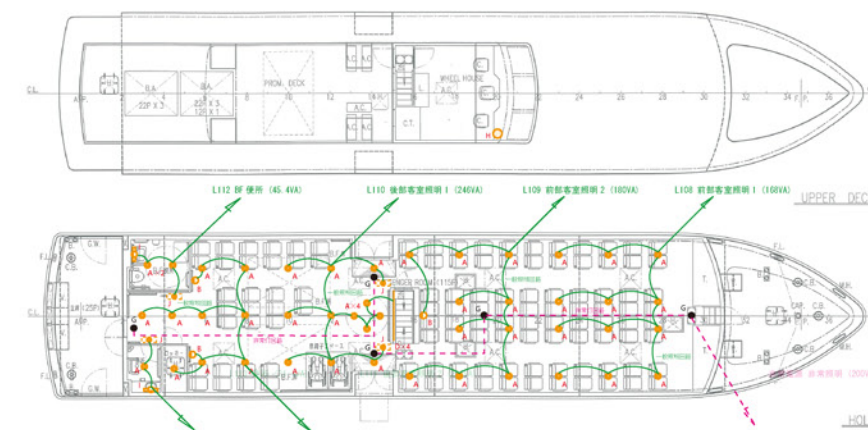

DATA : 高速艇

CONCEPT : ECO lighting

- a ダウンライト ERD2149W
- b ブラケットライト LB85912 改

house
apartment house

新造船は、従来のものよりも燃料費を3割程度削減予定です。

その中でLED照明も従来に比べ、消費電力を大幅にカットでき、地球温暖化防止にも貢献できます。

地球にやさしい
オールLED照明の高速艇です。

shop & institution