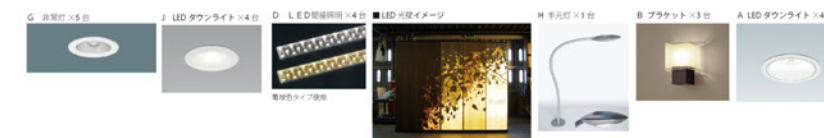

DATA : 高速艇

CONCEPT : ECO lighting

- a ダウンライト ERD2149W
- b ブラケットライト LB85912 改

house
apartment house

新造船は、従来のものよりも燃料費を3割程度削減予定です。

その中でLED照明も従来に比べ、消費電力を大幅にカットでき、地球温暖化防止にも貢献できます。

地球にやさしい
オールLED照明の高速艇です。

shop & institution