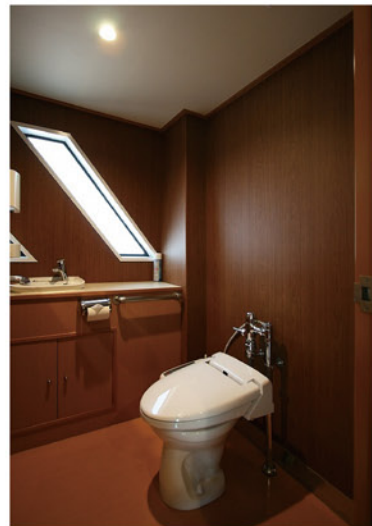

DATA : 高速艇

CONCEPT : ECO lighting

- a ダウンライト ERD2149W
- b ブラケットライト LB85912 改

house
apartment house

新造船は、従来のものよりも燃料費を3割程度削減予定です。

その中でLED照明も従来に比べ、消費電力を大幅にカットでき、地球温暖化防止にも貢献できます。

地球にやさしい
オールLED照明の高速艇です。

shop & institution