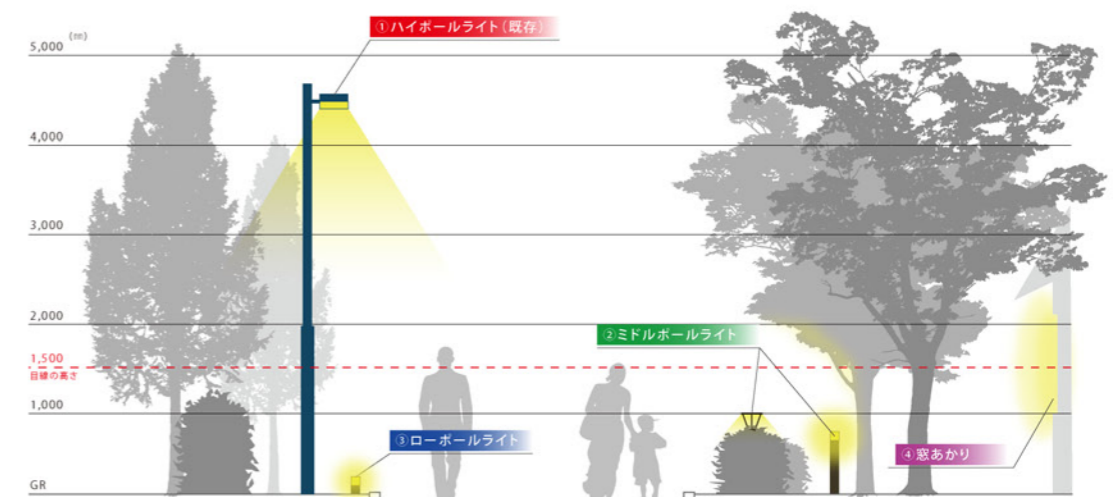

DATA：遊歩道

CONCEPT：暮らしの道あかり

a 庭園灯 MW2724

b 庭園灯 MH2725

遊歩道は、住宅・学校と駅・商業施設を結ぶ生活の歩道で、平日は、朝夕の通勤・通学者が行き交い、休日は散歩や子供たちが戯れる、住民の生活と一体化した歩道です。そんな歩道沿いに、700mmの高さで設置した庭園灯が、低木を間接的に照らしたり、目的の場所を照射します。目線に近い分、空間に華やかさやワクワク感をプラスしています。また、300mmに高さを替えて設置した庭園灯は、光のたまりを連続させることで空間に落ち着きや安らぎを与えると共に、足元を明るく照らし安全性を確保しています。既設のポール灯と合わせて、遊歩道沿いの住宅からもれてくる暮らしのあかりも考慮し、明るさを抑えた設計としています。

保育所・幼稚園・学校が集まる住宅街の遊歩道の照明です。朝夕の通勤・通学路、休日の遊歩道、その住宅街としての安全性や防犯性を確保した上で、余分な光を住宅地に照射しない配慮をしています。街のイメージづくりや住む人の安心とやすらぎ、快適性を創出します。省エネ・長寿命・省資源という環境にやさしい光源「LED」の特徴を活かした21世紀型のエクステリア照明です。

image

house  
apartment house