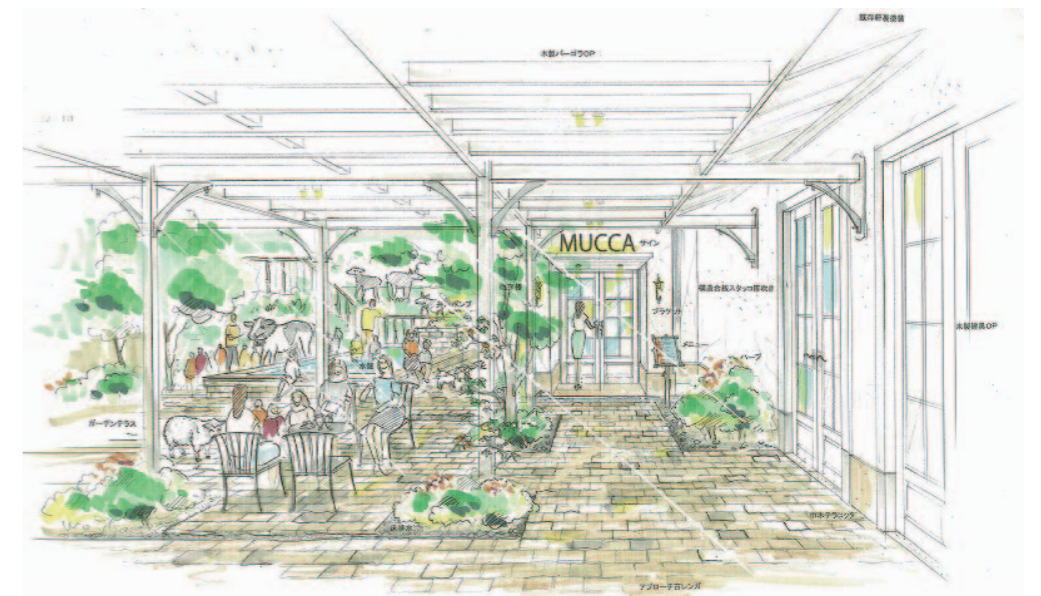

DATA：ジェラードショップ

CONCEPT：モダンとレトロの融合

- a スポットライト D99-4686
- b ブラケットライト EB-2290X
- c ダウンライト AD 37063L
- d ブラケットライト XLB-1562X

1.2.3 ギャラリー兼イトインコーナー、古い梁とリフォームされた真新しい壁のコントラストが空間をモダンに感じさせます。照明はインテリアの邪魔をしないように、出来るだけ目立たない黒のスポットライトを梁に設置し、空間全体ではなく古い農機具を効果的に照らし陰影を創り出しています。アイチャッチのペンダントのシェードには古い牛乳缶を使用し、訪れるお客様を感嘆させています。4.5. お客様が店内に入った時にまず目にする壁面を明るく照らす事で、華やかな空間を演出します。さらにレトロなペンダントがアイキャッチ効果をあげます。

農業の持つ可能性や喜び、感動、学び、幸せ、生きる事を伝えたい。自慢の生乳から作り上げたジェラートを豊かな自然の中で味わってほしい。

森の中の古民家を改装し、夏はガーデンテラスで、冬は暖炉のあるギャラリー兼イトインコーナーでジェラードを楽しめるショップをプロデュース。

梁を活かしたシンプルでモダンな空間とアイアンを使った照明器具でレトロな雰囲気な空間とを効果的に演出しています。

■Pers