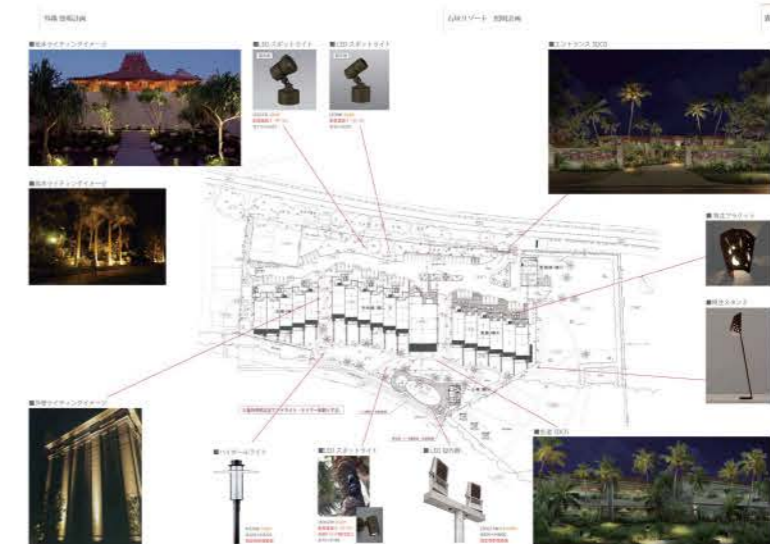

DATA : リゾートマンション

CONCEPT : Bali Resort

- a 水中照明 特注 J221 改
- b カンファ-間接照明 特注 MMPW4-12-L30
- c スポットライト 特注 MZW-90630XS
- d スポットライト 特注 MZW-60160YS

2.3 ガーデンテラスから遊歩道にかけては、下からの光でライトアップしたヤシの木と高さを抑えた庭園灯とで、高低の光をリズムカルに表現しゾートの雰囲気、残しながらも夜間でも散策することができるように配慮しました。タイマー制御により深夜の点灯を最小限に抑え周辺への光害も考慮しています。4. 地域を代表する石灰岩の壁面にフットライトを設置し、安全性に配慮しながらも石のテクスチャーを表現しました。1.5 プールのタイルやウッドデッキに光ファイバーを内蔵して、カラーによる光の演出をし、水のゆらぎと光の動きで楽しさいっぱいの演出をしました。BAR カウンターはスポットライトで屋根を照らし、包み込む光を表現しました。また BAR カウンターからの間接照明の光が水面に映り、とてもロマンティックな空間を創り出しています。

PLAN

house

apartment house

shop & institution